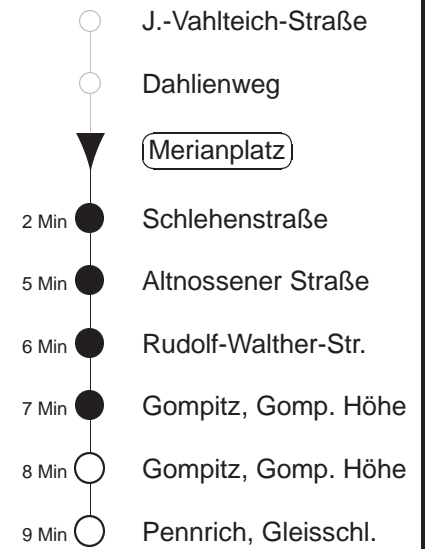

Richtung: **Pennrich, Gs**

Haltestelle: **Merianplatz**

Stunden	Minuten									
MONTAG bis FREITAG (Ferien, 20.07. bis 02.08.24)										
4	05	24	36G	54						
5	06G	26	38G	48	59G					
6	10	17G	28	33G	39G	47	53G			
7.....17	00	07G	15	22G	30	37G	45	52G		
18	00	07G	15	22G	30	37G	45	52G	59	
19.....21	06G	14	21G	29	36G	44	51G	59		
22	06G	14	21G	29	36G	45	58			
23.....0	06G	24	36G	54						
1	06G	24	35◇							
2.....3	05	35◇								
SONNABEND										
4	05	24	36G	54						
5.....7	06G	24	36G	54						
8	06G	25	38	49G	55					
9	07G	14	21G	29	36G	44	51G			
10.....17	00	07G	15	22G	30	37G	45	52G		
18	00	07G	15	22G	30	37G	45	52G	59	
19.....21	06G	14	21G	29	36G	44	51G	59		
22	06G	14	21G	29	36G	45	58			
23.....0	06G	24	36G	54						
1	06G	24	35							
2.....3	05	35								
SONN- und FEIERTAG										
4	05	24	36G	54						
5.....8	06G	24	36G	54						
9	06G	25	38	46G	52G	58				
10	08G	14	21G	29	36G	44	51G	59		
11.....20	06G	14	21G	29	36G	44	51G	59		
21	05G	13	19G	28	39G	46	58			
22.....0	06G	24	36G	54						
1	06G	24								
2.....3	05									

G = bis Betriebshof Gorbitz

◇ = verkehrt nur in den Nächten vor Samstag, vor Sonntag und vor Feiertag