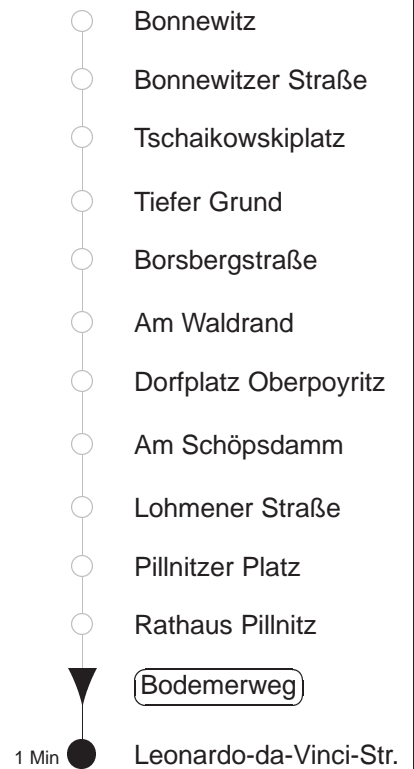

Richtung: **Pillnitz**

Haltestelle: **Bodemmerweg**

Stunden	Minuten		
MONTAG bis FREITAG			
4	54		
5	29		
6	01	19	49
7	14	44	
8	19	44	
9.....13	19	49	
14.....17	22	52	
18	22	44	
19	19	44	
20	22	50	
21	20	50	
22	31		
23	25	55	
0	25		
SONNABEND			
5	01T		
6.....7	31T		
8	24T	50	
9.....14	20	50	
15.....18	15	50	
19	15	45	
20	22	50	
21	20	50	
22	31		
23	25	55	
0	25		
SONN- und FEIERTAG			
5	01T		
6.....7	31T		
8	24T	50	
9.....14	20	50	
15.....18	15	50	
19	15	45	
20	22	50	
21	20	50	
22	31		
23	25	55	
0	25		

T = Taxi; nur auf Bestellung spätestens 20 min. vor Abfahrt, Tel. 0351/8571111