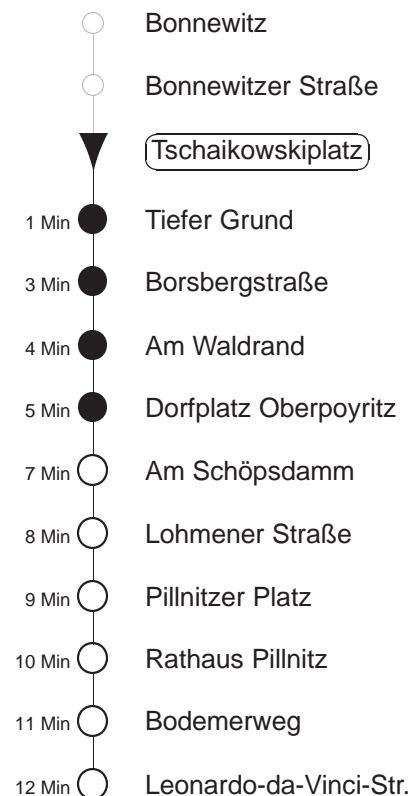

Richtung: **Pillnitz**

Haltestelle: **Tschaikowskiplatz**

Stunden	Minuten	
MONTAG bis FREITAG		
4	45	
5	20	50
6	08	38
7	03	33
8	08	33
9.....13	08	38
14.....17	11	41
18	11	33
19	08	33
20.....21	12	42
22	23	
23	17	47
0	17	
SONNABEND		
4	53T	
5	- In dieser(n) Stunde(n) keine Abfahrt(en) -	
6.....7	23T	
8	16T	40
9.....14	10	40
15.....18	05	40
19	05	35
20.....21	12	42
22	23	
23	17	47
0	17	
SONN- und FEIERTAG		
4	53T	
5	- In dieser(n) Stunde(n) keine Abfahrt(en) -	
6.....7	23T	
8	16T	40
9.....14	10	40
15.....18	05	40
19	05	35
20.....21	12	42
22	23	
23	17	47
0	17	

T = Taxi; nur auf Bestellung spätestens 20 min. vor Abfahrt, Tel. 0351/8571111