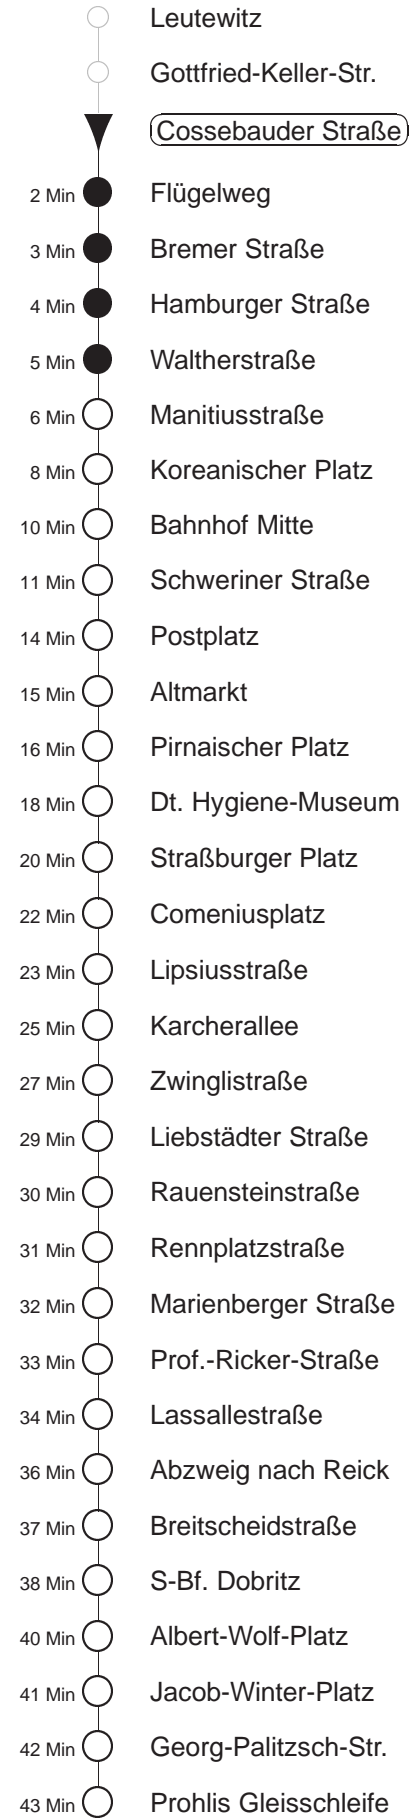

Richtung: <b>Prohlis</b>		Haltestelle: <b>Cossebauder Straße</b>		
Stunden	Minuten			
<b>MONTAG, DONNERSTAG und FREITAG</b>				
<b>5</b>	14	34	54	
<b>6.....8</b>	05	20	35	50
<b>9</b>	05	19	34	49
<b>10.....17</b>	04	19	34	49
<b>18</b>	04	19	34	50
<b>19.....20</b>	05	20	35	50
<b>21</b>	05	20	50	
<b>22</b>	20			
<b>DIENSTAG, 31.12.24</b>				
<b>8</b>	50			
<b>9.....19</b>	05	20	35	50
<b>20</b>	05	20	35	52
<b>21.....22</b>	12	42		
<b>23</b>	12Z			
<b>0</b>	22	42		
<b>1.....2</b>	12	42		
<b>3</b>	12			
<b>SONNABEND</b>				
<b>8</b>	50			
<b>9.....20</b>	05	20	35	50
<b>21</b>	05	20	50	
<b>22</b>	20			
<b>SONN- und FEIERTAG</b>				
<b>9</b>	50			
<b>10.....12</b>	20	50		
<b>13.....19</b>	05	20	35	50
<b>20</b>	05	20	35	52
<b>21</b>	22	52		
<b>22</b>	22			

Z = bis Abzweig n. Reick