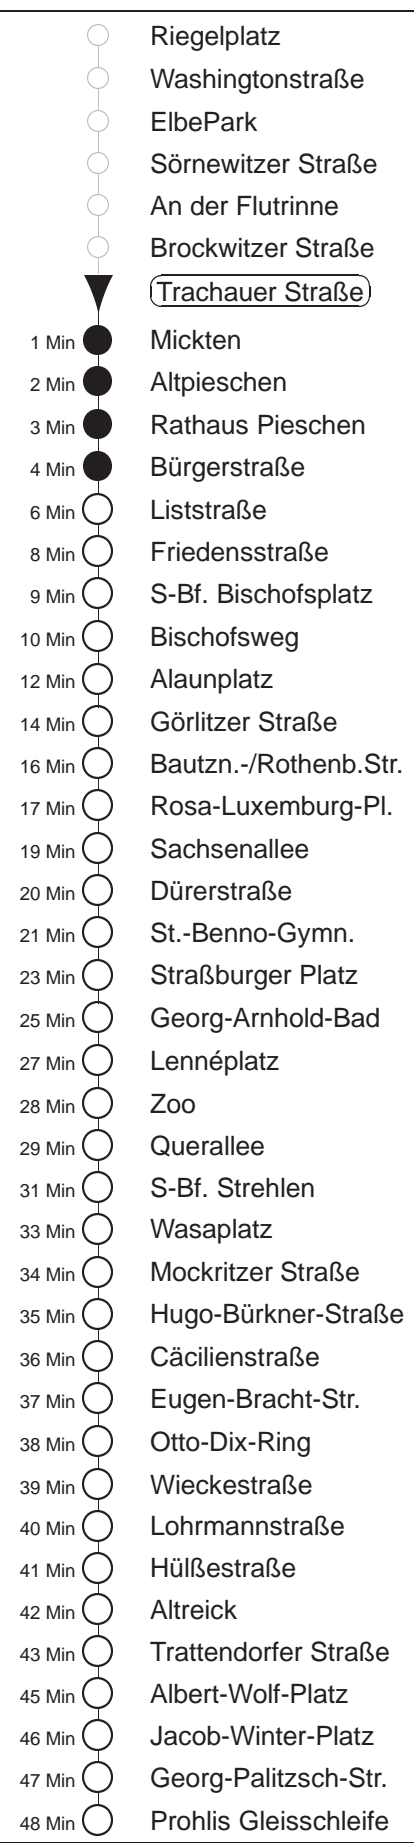

Richtung: Prohlis		Haltestelle: Trachauer Straße				
Stunden	Minuten					
MONTAG bis FREITAG						
4	14 Tr	27	57			
5	25	45				
6.....17	02	12	22	32	42	52
18	02	12	22	32	42	54
19	09	14 Tr_B	24	40	45 Tr_B	55
20.....21	10	25	40	55		
22	10	27	31 Tr_B	41 Tr_B	57	
23	01 Tr_B	27	57			
0.....2	27	57	◇			
3	27	52 Tr				
SONNABEND						
4	14 Tr	27	57			
5.....7	27	57				
8	27	55				
9	10	24	39	54		
10.....17	09	24	39	54		
18	09	24	39	55		
19.....21	10	25	40	55		
22	10	27	31 Tr	41 Tr	57	
23	01 Tr	27	57			
0.....2	27	57				
3	27	52 Tr				
SONN- und FEIERTAG						
4	14 Tr	27	57			
5.....8	27	57				
9	27	55				
10.....19	10	25	40	55		
20	10	25	40	56		
21	11	27	31 Tr	39 Tr	57	
22	01 Tr	14 Tr	27	57		
23	27	57				
0	27	44 Tr	57	◇		
1.....2	27	57	◇			
3	27					

B = Fährt nur bis Bürgerstraße
Tr = ab Liststr./Harkortstr. zum Betriebshof Trachenberge
◇ = verkehrt nur in den Nächten vor Samstag, vor Sonntag und vor Feiertag