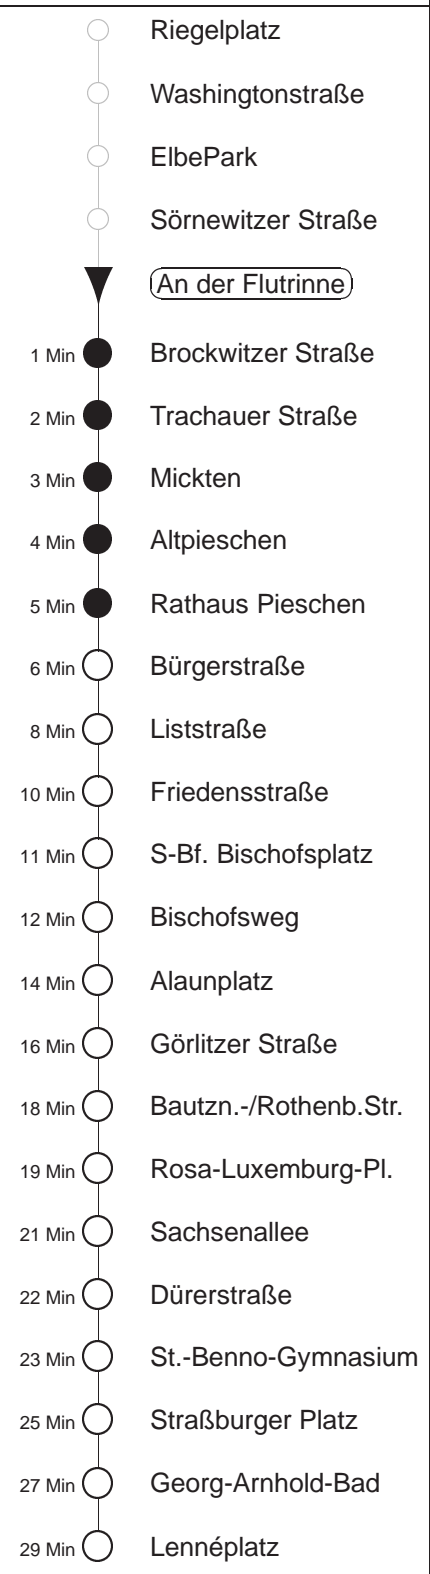

Richtung: Lenneplatz				Haltestelle: An der Flutrinne			
Stunden	Minuten						
MONTAG bis FREITAG							
4	12Tr	25#	55#				
5	23#	43#	57#				
6.....17	08#	18#	28#	38#	48#	58#	
18	08#	18#	28#	38#	45Tr	53#	
19.....21	08#	23#	38#	53#			
22	08#	25#	55#				
23	25#	55#					
0	25#	42Tr	55#				
1.....2	25#	55#					
3	25#						
SONNABEND							
4	12CTr	25#	55#				
5.....7	25#	55#					
8	25#	53#					
9.....21	08#	23#	38#	53#			
22	08#	25#	55#				
23.....2	25#	55#					
3	25#	50Tr					
SONN- und FEIERTAG							
4	12Tr	25#	55#				
5.....8	25#	55#					
9	25#	53#					
10.....19	08#	23#	38#	53#			
20	08#	23#	38#	54#			
21	09#	25#	31Tr	42Tr	55#		
22.....23	25#	55#					
0	25#	42Tr					
1.....3	25#						

C = bis Comeniusplatz
Tr = ab Liststr./Harkortstr. zum Betriebshof Trachenberge
= ab Lenneplatz Ersatzverkehr Bus