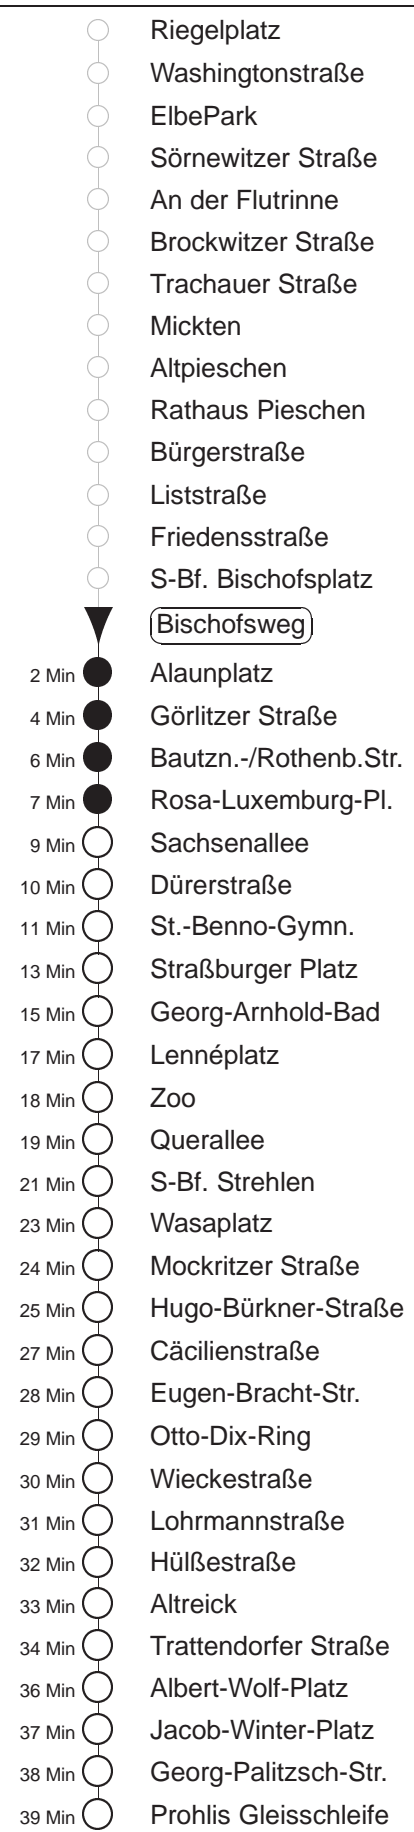

Richtung: Prohlis		Haltestelle: Bischofsweg	
Stunden	Minuten		
MONTAG, DONNERSTAG und FREITAG			
4	07	37	56
5	07	35	55
6	15	34	49
7.....18	04	19	34 49
19	04	19	34 50
20.....21	05	20	35 50
22	05	20	37
23.....0	07	37	
1.....3	07◊	37	
DIENSTAG, 31.12.24			
4.....7	07	37	
8	07	21	37
9	05	20	34 49
10.....18	04	19	34 49
19.....20	05	20	35 50
21	05	29	59
22	29	59	
23	29S		
0	39		
1	09	37	
2.....3	07	37	
SONNABEND			
4.....7	07	37	
8	07	21	37
9	05	20	34 49
10.....18	04	19	34 49
19.....21	05	20	35 50
22	05	20	37
23.....3	07	37	
SONN- und FEIERTAG			
4.....9	07	37	
10.....20	05	20	35 50
21	06	21	37
22.....0	07	37	
1.....3	07◊	37	

S = bis Straßburger Platz, Weiterfahrt nach planmäßiger Wartezeit
◊ = verkehrt nur in den Nächten vor Samstag, vor Sonntag und vor Feiertag