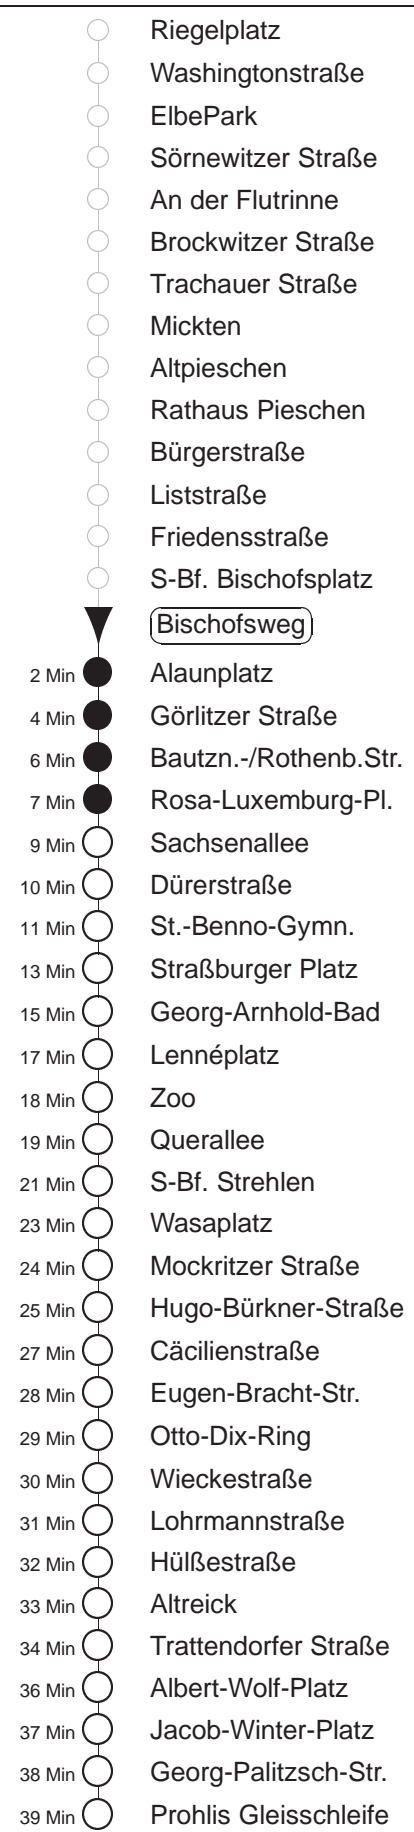

Richtung: Prohlis		Haltestelle: Bischofsweg	
Stunden	Minuten		
MONTAG und FREITAG			
4	07	37	56
5	07	35	55
6	15	34	49
7.....18	04	19	34 49
19	04	19	34 50
20.....21	05	20	35 50
22	05	20	37
23.....0	07	37	
1.....3	07◊	37	
DIENSTAG, 24.12.24			
4.....7	07	37	
8	07	37	53
9	05	20	34 49
10.....14	04	19	34 49
15	04	19	37
16.....0	07	37	
1.....3	37		
SONNABEND			
4.....7	07	37	
8	07	21	37
9	05	20	34 49
10.....18	04	19	34 49
19.....21	05	20	35 50
22	05	20	37
23.....3	07	37	
SONN- und FEIERTAG			
4.....9	07	37	
10.....20	05	20	35 50
21	06	21	37
22.....0	07	37	
1.....3	07◊	37	

◊ = verkehrt nur in den Nächten vor Samstag, vor Sonntag und vor Feiertag