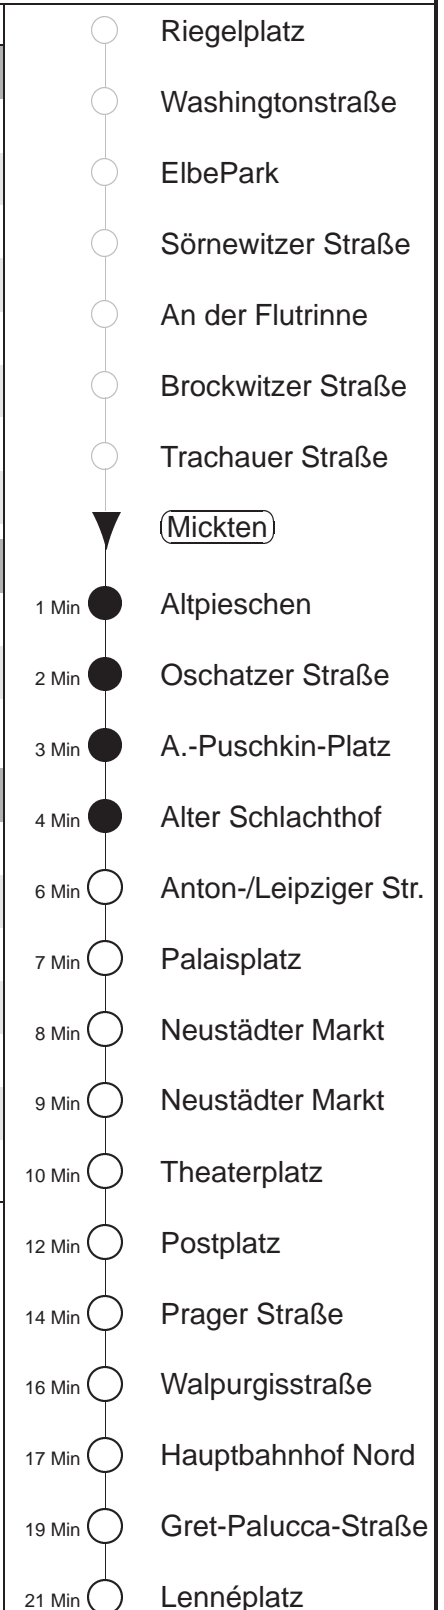

Richtung: **Lennéplatz**

Haltestelle: **Mickten**

Stunden	Minuten	
MONTAG bis FREITAG		
5	21*	41*
6	01*	23* 33* 43* 53*
7.....17	03*	13* 23* 33* 43* 53*
18	03*	13* 23* 33* 43* 54*
19	08*	16T 23* 38* 53*
20	08*	23* 38* 53* 58T
21	08*	23* 38* 53*
22	08*	15T 44T
SONNABEND		
8	53*	
9.....21	08*	23* 38* 53*
22	08*	15T 44T
SONN- und FEIERTAG		
9	53*	
10.....11	08*	38*
12	08*	38* 53*
13.....19	08*	23* 38* 53*
20	08*	23* 38* 54*
21	09*	25* 31T 50*
22	02T	32T

* = ab Lennéplatz Ersatzverkehr Bus, Straßenbahn verkehrt weiter als Linie 13 Richtung Kaditz
T = ab Altpieschen zum Betriebshof Trachenberge