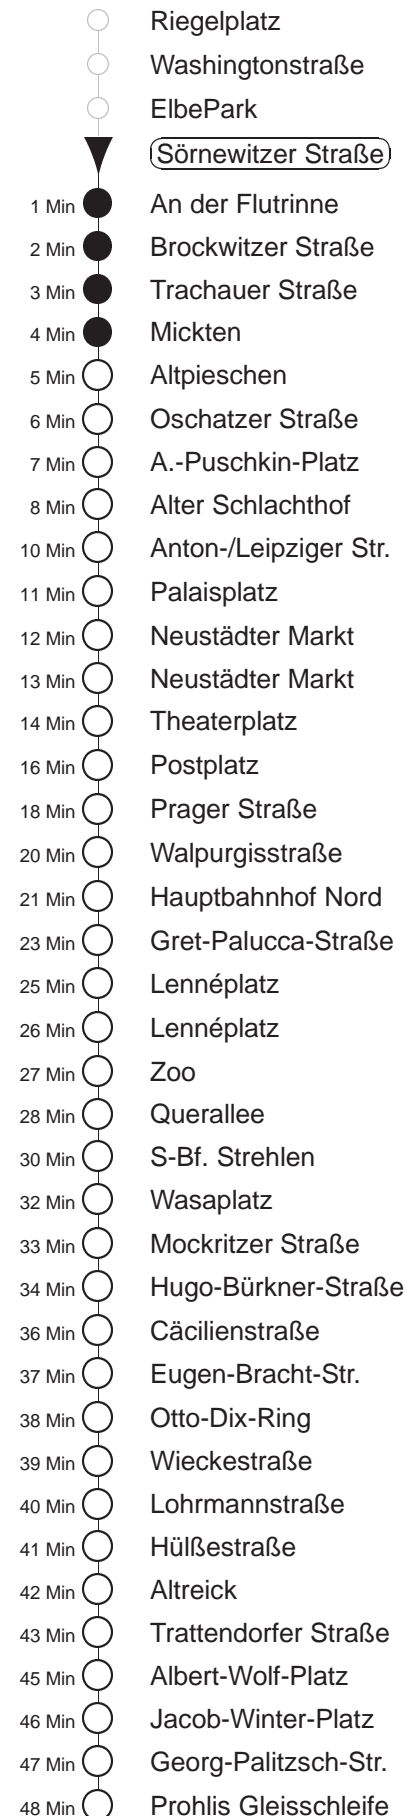

Richtung: **Prohlis** Haltestelle: **Sörnewitzer Straße**

Stunden	Minuten					
MONTAG, DONNERSTAG und FREITAG						
5	17	37	57			
6	17	32	47			
7	02	17	32	47		
8	02	17	32	47	57	
9.....17	07	17	27	37	47	57
18	07	17	27	37	47	
19.....20	02	17	32	47		
21	02	17	32	47T		
22	02					
DIENSTAG, 31.12.24						
8	47					
9.....20	02	17	32	47		
21	02	29	59			
22	29	59				
23	19P	37N				
0	43					
1.....2	13	43				
3	13					
SONNABEND						
8	47					
9	02	17	32	47	57	
10.....17	07	17	27	37	47	57
18	07	17	32	47		
19.....20	02	17	32	47		
21	02	17	32	45T		
22	02					
SONN- und FEIERTAG						
9	44					
10.....11	02	32				
12	02	32	47			
13.....19	02	17	32	47		
20	02	17	32	48		
21	03	22	47			

N = bis Neustädter Markt
P = bis Postplatz
T = ab Altpieschen zum Betriebshof Trachenberge