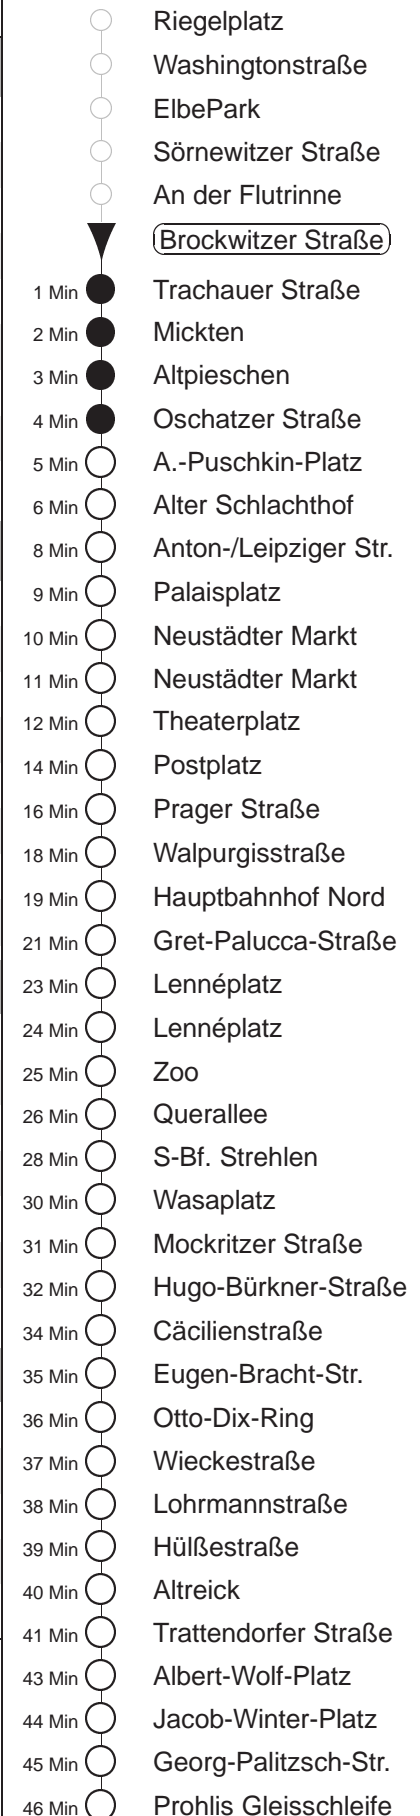

Richtung: **Prohlis** Haltestelle: **Brockwitzer Straße**

Stunden	Minuten					
MONTAG, DONNERSTAG und FREITAG						
5	19	39	59			
6	19	34	49			
7	04	19	34	49		
8	04	19	34	49	59	
9.....17	09	19	29	39	49	59
18	09	19	29	39	49	
19.....20	04	19	34	49		
21	04	19	34	49T		
22	04					
DIENSTAG, 31.12.24						
8	49					
9.....20	04	19	34	49		
21	04	31				
22	01	31				
23	01	21P	39N			
0	45					
1.....2	15	45				
3	15					
SONNABEND						
8	49					
9	04	19	34	49	59	
10.....17	09	19	29	39	49	59
18	09	19	34	49		
19.....20	04	19	34	49		
21	04	19	34	47T		
22	04					
SONN- und FEIERTAG						
9	46					
10.....11	04	34				
12	04	34	49			
13.....20	04	19	34	49		
21	04	23	48			

N = bis Neustädter Markt
P = bis Postplatz
T = ab Altpieschen zum Betriebshof Trachenberge