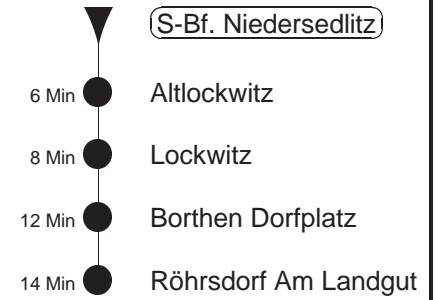

Richtung: **Röhrsdorf**

Haltestelle: **S-Bf. Niedersedlitz**

Stunden	Minuten	
<b>MONTAG bis FREITAG</b>		
4	49Tø <b>L</b>	
5	15Tø      48Tø	
6.....20	- In dieser(n) Stunde(n) keine Abfahrt(en) -	
21	17Tø      46Tø <b>L</b>	
22	17Tø      47Tø	
23.....0	17Tø <b>L</b> 47Tø	
<b>SONNABEND</b>		
4	47Tø <b>L</b>	
5.....6	17Tø <b>L</b> 47Tø	
7	17Tø <b>L</b> 49Tø	
8.....20	- In dieser(n) Stunde(n) keine Abfahrt(en) -	
21	17Tø      46Tø <b>L</b>	
22	17Tø      47Tø	
23.....0	17Tø <b>L</b> 47Tø	
<b>SONN- und FEIERTAG</b>		
4	47Tø <b>L</b>	
5.....6	17Tø <b>L</b> 47Tø	
7	17Tø <b>L</b> 49Tø	
8.....20	- In dieser(n) Stunde(n) keine Abfahrt(en) -	
21	17Tø      46Tø <b>L</b>	
22	17Tø      47Tø	
23.....0	17Tø <b>L</b> 47Tø	

ø = direkt und ohne Zwischenhalt bis Altlockwitz  
T = Taxi; nur auf Bestellung spätestens 20 min. vor Abfahrt, Tel. 0351/8571111  
**L** = bis Lockwitz