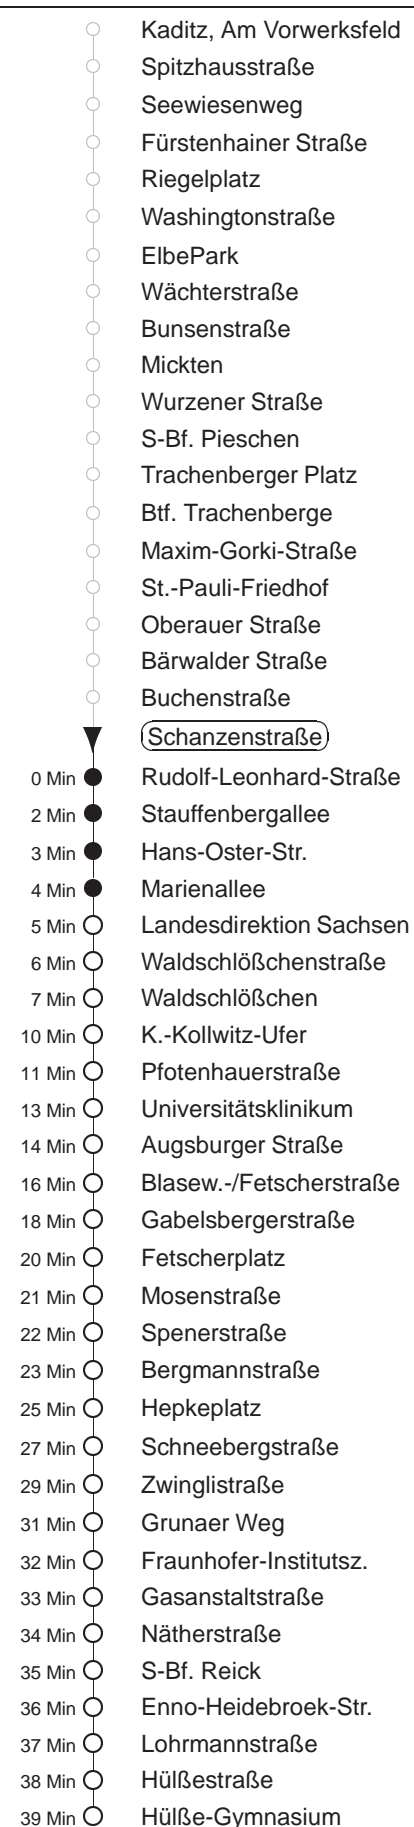

Richtung: **Reick**

Haltestelle: **Schanzenstraße**

Stunden	Minuten					
MONTAG bis FREITAG						
4	41					
5	05	30	48			
6	05	22	35	47	57	
7	07	17 [Ⓢ]	27	37 ^{Gr}	47	57 [Ⓢ]
8	07	17 [Ⓢ]	27	37 [Ⓢ]	45	55 [Ⓢ]
9.....14	05	15 [Ⓢ]	25	35 [Ⓢ]	45	55 [Ⓢ]
15.....16	07	17 [Ⓢ]	27	37 [Ⓢ]	47	57 [Ⓢ]
17	07	17 [Ⓢ]	27	37 [Ⓢ]	45	55 [Ⓢ]
18	05	15 [Ⓢ]	25	35 [Ⓢ]	45	55 ^{Gr}
19	02	12 [Ⓢ]	20 ^{Gr}	26	41 [Ⓢ]	56
20	11 [Ⓢ]	26	41	56 [Ⓢ]		
21	11	26 ^{Gr}	41			
22	06	34				
23	04	34				
0	04	38 ^{Gr}				
SONNABEND						
5.....7	04	34				
8	04 ^{Gr}	30	40	54		
9.....15	10	25	40	55		
16.....17	08 [Ⓢ]	22	38 [Ⓢ]	52		
18	08 [Ⓢ]	26	41 [Ⓢ]	56		
19	11 [Ⓢ]	26	41 [Ⓢ]	56		
20	11 [Ⓢ]	26	41	56 [Ⓢ]		
21	11	26 [Ⓢ]	41			
22	06	22 ^{Gr}	34			
23	04	34				
0	04	38				
SONN- und FEIERTAG						
5.....8	04	34				
9	00	27	56			
10	26	41 [Ⓢ]	56			
11.....19	11 [Ⓢ]	26	41 [Ⓢ]	56		
20	11 [Ⓢ]	26	41	56 [Ⓢ]		
21	11	26 ^{Gr}	35			
22.....23	04	34				
0	04	38 ^{Gr}				

^{Gr} = ab Grunaer Weg zum Btf. Gruna

[Ⓢ] = bis Striesen, Spenerstraße