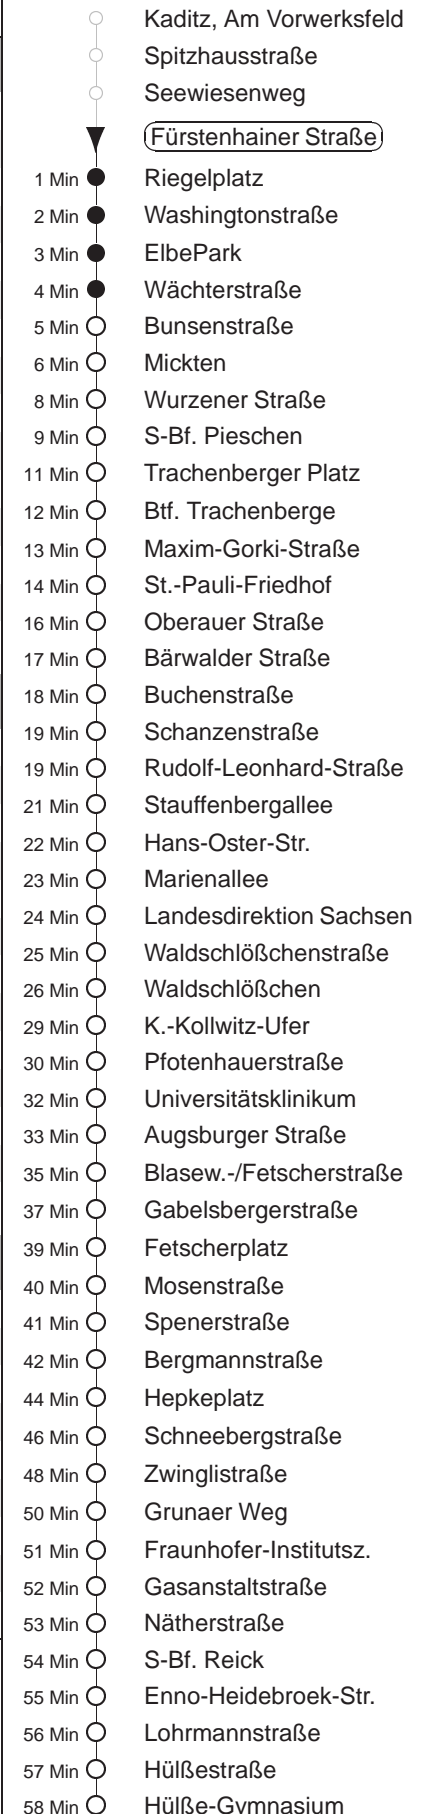

Richtung: **Reick**

Haltestelle: **Fürstenhainer Straße**

Stunden	Minuten						
MONTAG bis FREITAG							
4	19	49					
5	12	29	45				
6	02	16	28	37	47	57 [Ⓢ]	
7	07	17 ^{Gru}	27	37 [Ⓢ]	47	57 [Ⓢ]	
8	07	18 [Ⓢ]	26	36 [Ⓢ]	46	56 [Ⓢ]	
9.....13	06	16 [Ⓢ]	26	36 [Ⓢ]	46	56 [Ⓢ]	
14	06	16 [Ⓢ]	26	35 [Ⓢ]	47	57 [Ⓢ]	
15.....16	07	17 [Ⓢ]	27	37 [Ⓢ]	47	57 [Ⓢ]	
17	07	18 [Ⓢ]	26	36 [Ⓢ]	46	56 [Ⓢ]	
18	06	16 [Ⓢ]	26	36 ^{Gru}	43	53 [Ⓢ]	
19	01 ^{Gru}	07	22 [Ⓢ]	37	52 [Ⓢ]		
20	08	23	38 [Ⓢ]	53			
21	08 ^{Gru}	23	49				
22.....23	19	49					
0	21 ^{Gru}	49 [Ⓢ]					
SONNABEND							
4	49						
5.....6	19	49					
7	19	49 ^{Gru}					
8	13	36	50				
9.....14	05	20	35	50			
15	05	20	35	48 [Ⓢ]			
16.....17	03	18 [Ⓢ]	33	48 [Ⓢ]			
18.....19	08	23 [Ⓢ]	38	53 [Ⓢ]			
20	08	23	38 [Ⓢ]	53			
21	08 [Ⓢ]	23	49				
22	06 ^{Gru}	19	49				
23	19	49					
0	21	49 [Ⓢ]					
SONN- und FEIERTAG							
4	49						
5.....7	19	49					
8	19	43					
9	09	27 [Ⓢ]	38				
10.....19	08	23 [Ⓢ]	38	53 [Ⓢ]			
20	08	23	38 [Ⓢ]	55			
21	10 ^{Gru}	19	30 [Ⓢ]	49			
22.....23	19	49					
0	21 ^{Gru}	49 [Ⓢ]					

Ⓢ = bis Btf. Trachenberge
Gru = ab Grunaer Weg zum Btf. Gruna
Ⓢ = bis Striesen, Spenerstraße