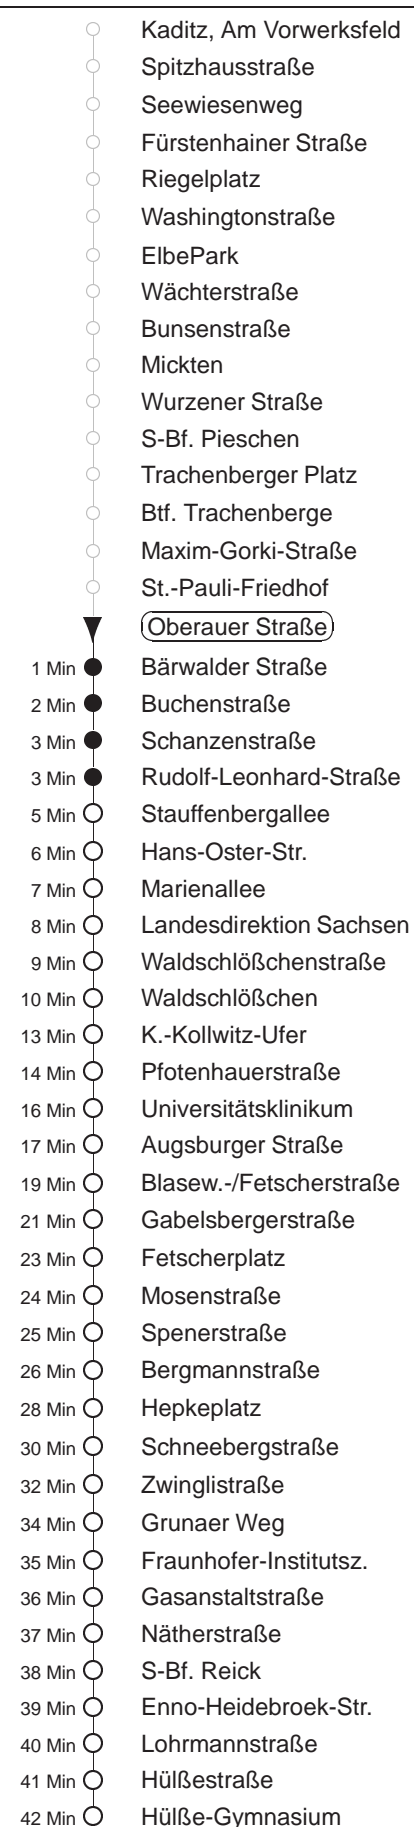

Richtung: **Reick**

Haltestelle: **Oberauer Straße**

Stunden	Minuten						
MONTAG bis FREITAG							
4	38						
5	02	27	45				
6	02	19	32	44	54		
7	04	14 [Ⓢ]	24	34 ^{Gr}	44	54 [Ⓢ]	
8	04	14 [Ⓢ]	24	34 [Ⓢ]	42	52 [Ⓢ]	
9.....14	02	12 [Ⓢ]	22	32 [Ⓢ]	42	52 [Ⓢ]	
15.....16	04	14 [Ⓢ]	24	34 [Ⓢ]	44	54 [Ⓢ]	
17	04	14 [Ⓢ]	24	34 [Ⓢ]	42	52 [Ⓢ]	
18	02	12 [Ⓢ]	22	32 [Ⓢ]	42	52 ^{Gr}	59
19	09 [Ⓢ]	17 ^{Gr}	23	38 [Ⓢ]	53		
20	08 [Ⓢ]	23	38	53 [Ⓢ]			
21	08	23 ^{Gr}	38				
22	03	32					
23	02	32					
0	02	35 ^{Gr}					
SONNABEND							
5.....7	02	32					
8	02 ^{Gr}	28	37	51			
9.....15	07	22	37	52			
16.....17	05 [Ⓢ]	19	35 [Ⓢ]	49			
18	05 [Ⓢ]	23	38 [Ⓢ]	53			
19	08 [Ⓢ]	23	38 [Ⓢ]	53			
20	08 [Ⓢ]	23	38	53 [Ⓢ]			
21	08	23 [Ⓢ]	38				
22	03	19 ^{Gr}	32				
23	02	32					
0	02	35					
SONN- und FEIERTAG							
5.....7	02	32					
8	02	32	58				
9	24	53					
10	23	38 [Ⓢ]	53				
11.....19	08 [Ⓢ]	23	38 [Ⓢ]	53			
20	08 [Ⓢ]	23	38	53 [Ⓢ]			
21	08	23 ^{Gr}	32				
22.....23	02	32					
0	02	35 ^{Gr}					

^{Gr} = ab Grunaer Weg zum Btf. Gruna

[Ⓢ] = bis Striesen, Spenerstraße