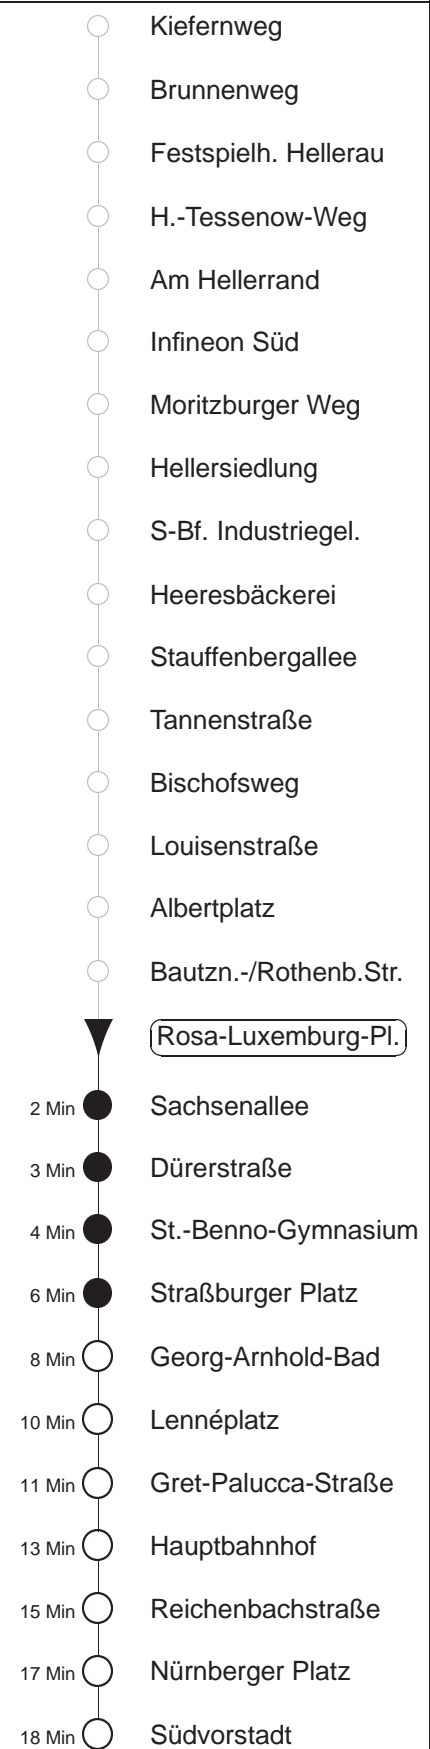

Richtung: **Südvorstadt** Haltestelle: **Rosa-Luxemburg-Pl.**

Stunden	Minuten	
MONTAG bis FREITAG		
5	24	44
6	05	22 32 42 52
7.....18	02	12 22 32 42 52
19	02	12 22 37 52
20	07	22 37 52
21.....22	07	37
23	02	32
0	02	32G
SONNABEND		
8	02	32
9	02	22 38 53
10.....18	08	23 38 53
19.....20	07	22 37 52
21.....22	07	37
23.....0	02	32
SONN- und FEIERTAG		
12	22	37 52
13.....19	07	22 37 52
20	07	22 37
21	07	37
22.....23	02	32
0	02	32G

G = ab Hauptbahnhof zum Btf. Gorbitz