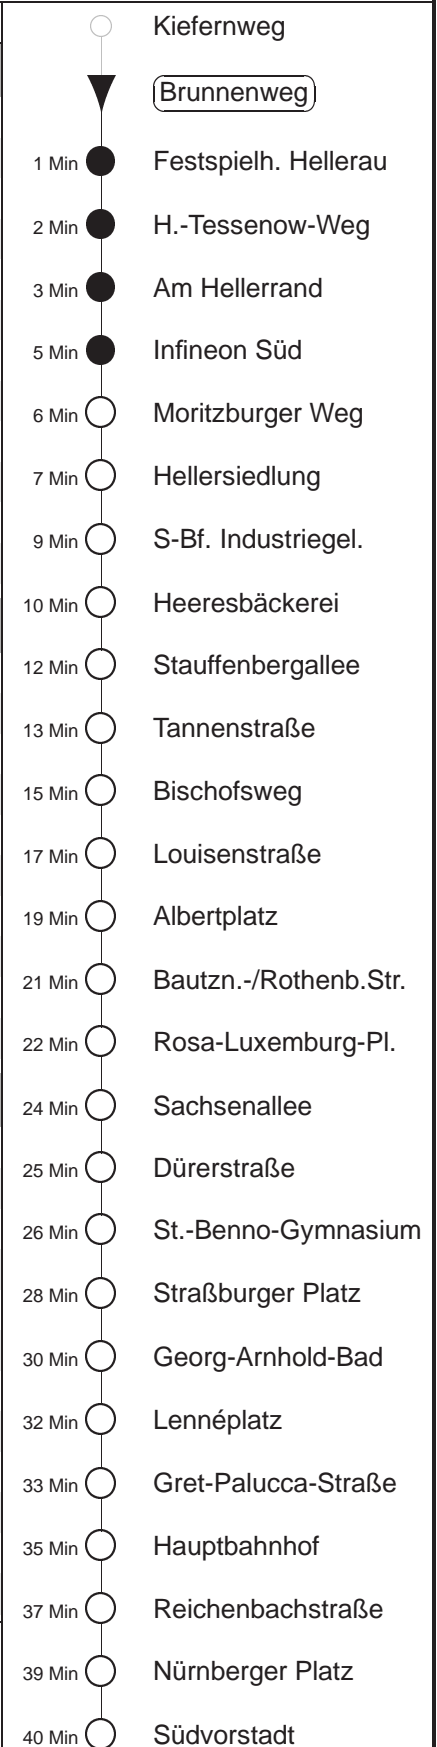

Richtung: **Südvorstadt**

Haltestelle: **Brunnenweg**

Stunden	Minuten	
MONTAG bis FREITAG		
4	33T	54T
5	03	23 43
6.....18	00	10 20 30 40 50
19	00	15 22Tra 31 46
20	01	16 31 46
21	01Tra	16 46
22	16	41
23	11	41
0	11G	27Tra
1	07T	37T◇
2	07T	37◇T
3	07T	31T◇
SONNABEND		
4.....6	01T	31T
7	01T	31T 41
8	11	41
9.....20	01	16 31 46
21	01Tra	16 46
22	16	41
23	11	41
0	11	27Tra
1.....2	07T	37T
3	07T	31T
SONN- und FEIERTAG		
4.....7	01T	31T
8.....9	03●	33●
10.....11	06●	36●
12	01	31
13.....19	01	16 31 46
20	01	16 31Tra 46
21	01Tra	16 41
22.....23	11	41
0	11G	27Tra
1	07T	37T◇
2	07T	37◇T
3	07T	31T◇

G = ab Hauptbahnhof zum Btf. Gorbitz

Tra = ab Bischofsweg zum Btf. Trachenberge

T = Fahrt des Anruflinientaxi 8 (Abfahrt an der Bushst.), Bestellung mind. 20 min. vor Abfahrt, Tel. 0351/857-1111, an Hst. Infineon Nord Anschluss zu Linie 7

● = bis Infineon Süd, Richtung Zentrum bitte in Linie 7 umsteigen

◇ = verkehrt nur in den Nächten vor Samstag, vor Sonntag und vor Feiertag