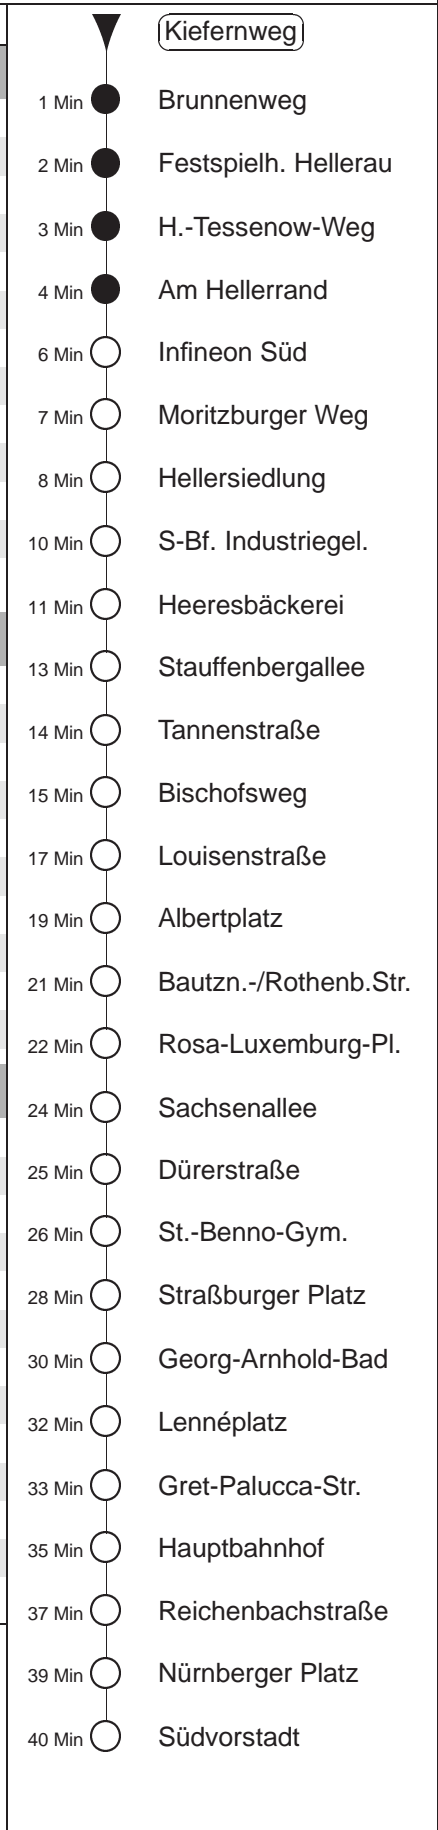

Richtung: **Südvorstadt**

Haltestelle: **Kiefernweg**

Stunden	Minuten	
MONTAG bis FREITAG		
4	32T	53T
5	12	32 52
6.....17	08	18 28 38 48 58
18	08	18 28 40 50 57B
19	05	20 27B 35 50
20	05	20 35 50
21	05	35
22	08	38
23	10	40
0	10G	25B
1	06T	36T◇
2	06T	36◇T
3	06T	30T◇
SONNABEND		
4.....6	00T	30T
7	00T	30T 40
8	10	30 50
9.....20	05	20 35 50
21	05	13B 35
22	08	38
23	10	40
0	10G	25B
1.....2	06T	36T
3	06T	30T
SONN- und FEIERTAG		
4.....7	00T	30T
8	03●	33●
9	03●	35●
10.....11	05●	35●
12	05	35 50
13.....19	05	20 35 50
20	05	20 35B 49
21	10	19B 40
22.....23	10	40
0	10G	25B
1	06T	36T◇
2	06T	36◇T
3	06T	30T◇

B = ab Bischofsweg zum Betriebshof Trachenberge
 G = ab Hauptbahnhof Nord wie Li. 7 nach Gorbitz
 T = Fahrt des Anruflinientaxi 8 (Abfahrt an der Bushst.), Bestellung mind. 20 min. vor Abfahrt, Tel. 0351/857-1111, an Hst. Infineon Nord Anschluss zu Linie 7
 ● = bis Infineon Süd, Richtung Zentrum bitte in Linie 7 umsteigen
 ◇ = verkehrt nur in den Nächten vor Samstag, vor Sonntag und vor Feiertag