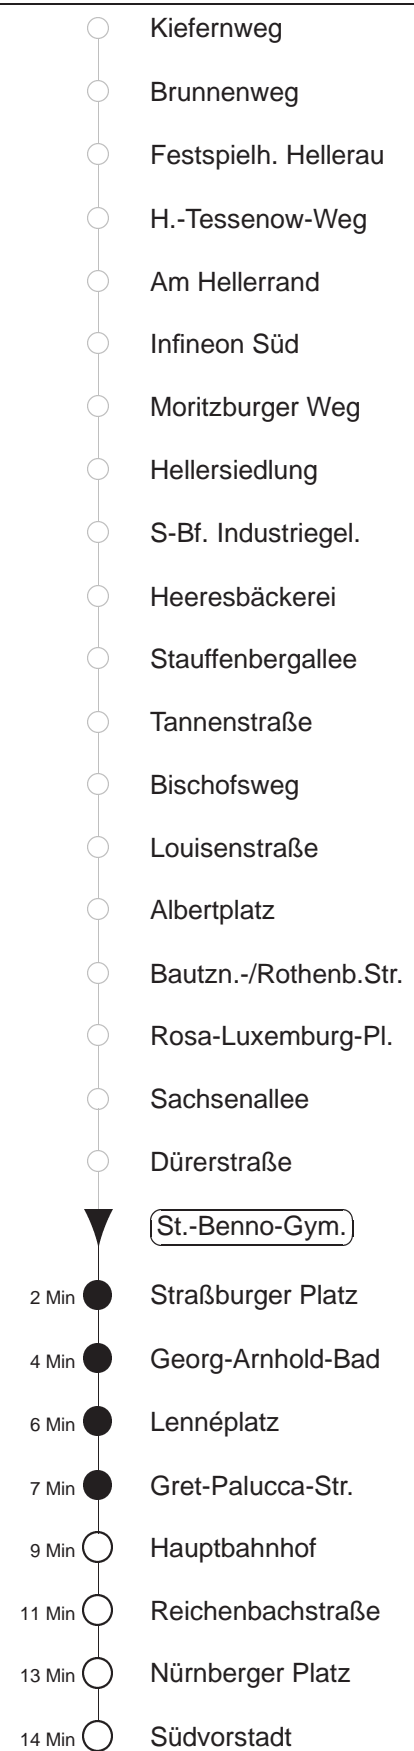

Richtung: **Südvorstadt** Haltestelle: **St.-Benno-Gymnasium**

Stunden	Minuten					
MONTAG bis FREITAG						
5	14	38	58			
6	19	35	45	55		
7.....18	05	15	25	35	45	55
19	07	17	32	47		
20	01	16	31	46		
21	01	16	31			
22	01	36				
23	06	36				
0	06	36G				
SONNABEND						
8	06	36	56			
9	16	32	47			
10.....18	02	17	32	47		
19.....20	01	16	31	46		
21	01	16	31			
22	01	36				
23	06	36				
0	06	36G				
SONN- und FEIERTAG						
12	31	46				
13.....20	01	16	31	46		
21	15	36				
22.....23	06	36				
0	06	36G				

G = ab Hauptbahnhof Nord wie Li. 7 nach Gorbitz