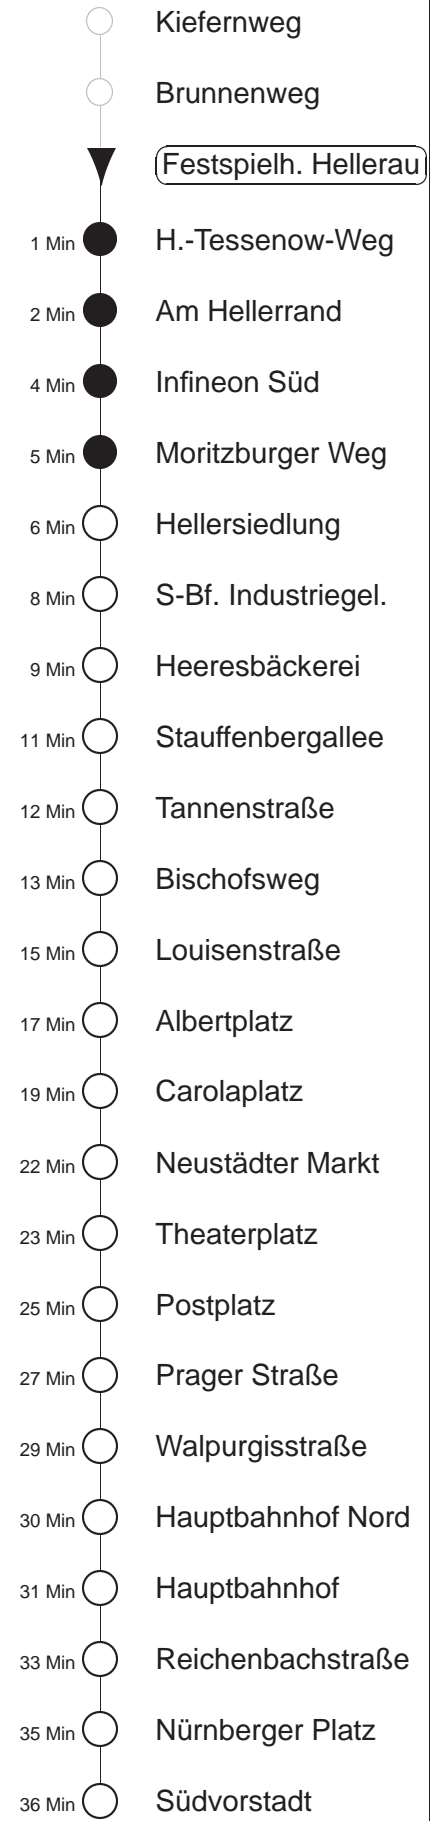

Richtung: **Südvorstadt**

Haltestelle: **Festspielhaus Hellerau**

Stunden	Minuten	
MONTAG bis FREITAG		
4	34T	55T
5	14	34 53
6	12	22 32 42 52
7.....17	02	12 22 32 42 52
18	02	12 22 37 42B 52 59B
19	07	21 36 41B 51
20	06	21 36 51G 59B
21	06	36
22	06	28 58
23	28	58
0	28G	40B
1	08T	38T◇
2	08T	38◇T
3	08T	32T◇
SONNABEND		
4.....6	02T	32T
7	02T	32T 57
8	27	51
9	05	20 35 50
10.....17	08	23 38 53
18	08	23 36 51
19	06	21 36 51
20	06	21 36 51G
21	06	36
22	06	28 58
23	28	58
0	28G	40B
1.....2	08T	38T
3	08T	32T
SONN- und FEIERTAG		
4.....7	02T	32T
8	05●	35●
9	05●	37●
10.....11	07●	37●
12	06	36
13.....19	06	21 36 51
20	06	21 51
21.....23	28	58
0	28G	40B
1	08T	38T◇
2	08T	38◇T
3	08T	32T◇

B = ab Bischofsweg zum Betriebshof Trachenberge
 G = ab Hauptbahnhof Nord wie Li. 7 nach Gorbitz
 T = Fahrt des Anruflinientaxi 8 (Abfahrt an der Bushst.), Bestellung mind. 20 min. vor Abfahrt, Tel. 0351/857-1111, an Hst. Infineon Nord Anschluss zu Linie 7
 ● = bis Infineon Süd, Richtung Zentrum bitte in Linie 7 umsteigen
 ◇ = verkehrt nur in den Nächten vor Samstag, vor Sonntag und vor Feiertag