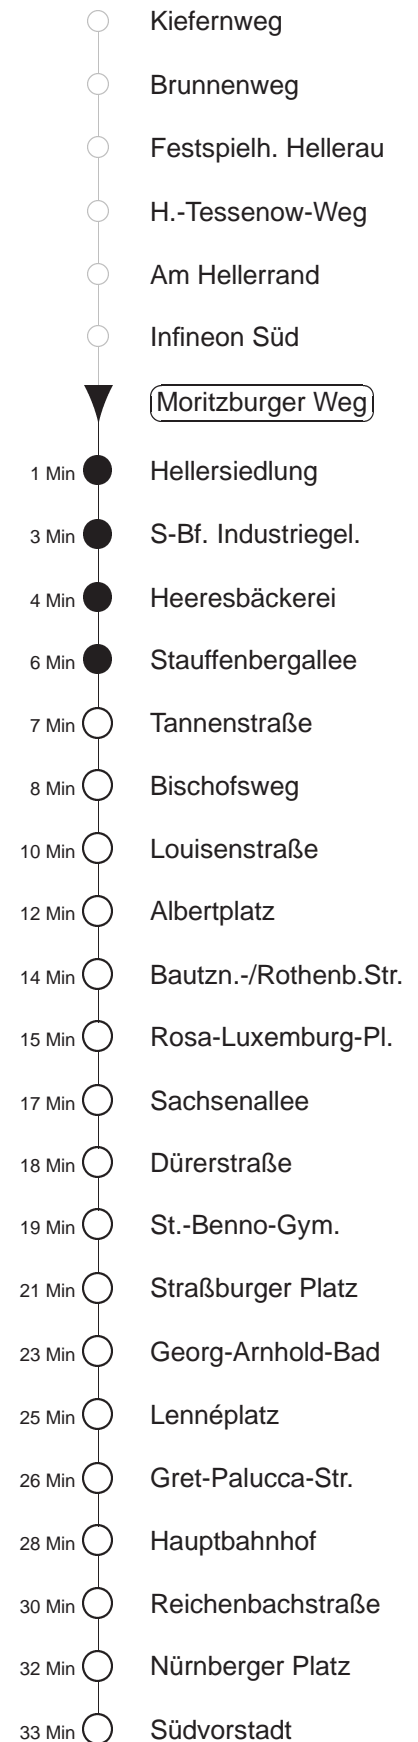

Richtung: **Südvorstadt**

Haltestelle: **Moritzburger Weg**

Stunden	Minuten					
MONTAG bis FREITAG						
4	55					
5	19	39	59			
6	15	25	35	45	55	
7.....17	05	15	25	35	45	55
18	05	15	25	35	47	57
19	04B	12	27	34B	42	57
20	12	27	42	57		
21	12	42				
22.....23	17	47				
0	17G	32B				
SONNABEND						
7	47					
8	17	37	57			
9.....20	12	27	42	57		
21	12	20B	42			
22.....23	17	47				
0	17G	32B				
SONN- und FEIERTAG						
12	12	42	57			
13.....19	12	27	42	57		
20	12	27	42B	56		
21	17	26B	47			
22.....23	17	47				
0	17G	32B				

B = ab Bischofsweg zum Betriebshof Trachenberge
G = ab Hauptbahnhof Nord wie Li. 7 nach Gorbitz