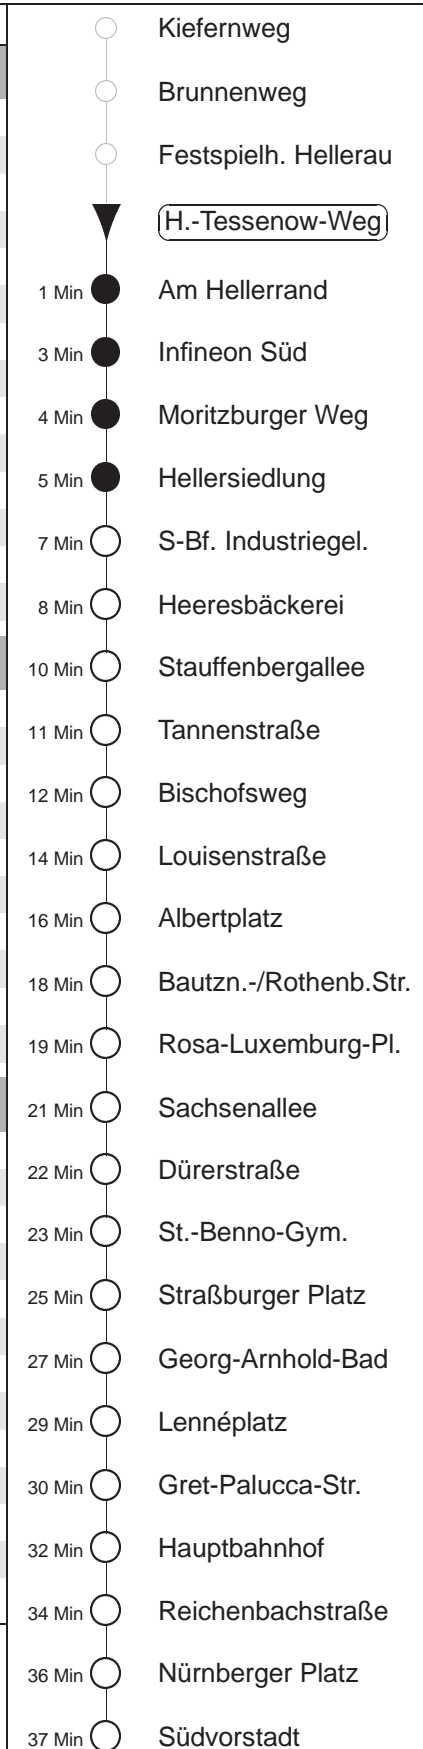

Richtung: **Südvorstadt** Haltestelle: **Heinrich-Tessenow-Weg**

Stunden	Minuten	
MONTAG bis FREITAG		
4	35T	56T
5	15	35 55
6	11	21 31 41 51
7.....17	01	11 21 31 41 51
18	01	11 21 31 43 53
19	00B	08 23 30B 38 53
20	08	23 38 53
21	08	38
22	11	41
23	13	43
0	13G	28B
1	09T	39◇T
2	09T	39T◇
3	09T	33◇T
SONNABEND		
4.....6	03T	33T
7	03T	43
8	13	33 53
9.....20	08	23 38 53
21	08	16B 38
22	11	41
23	13	43
0	13G	28B
1.....2	09T	39T
3	09T	33T
SONN- und FEIERTAG		
4.....7	03T	33T
8	06●	36●
9	06●	38●
10.....11	08●	38●
12	08	38 53
13.....19	08	23 38 53
20	08	23 38B 52
21	13	22B 43
22.....23	13	43
0	13G	28B
1	09T	39◇T
2	09T	39T◇
3	09T	33◇T

B = ab Bischofsweg zum Betriebshof Trachenberge
 G = ab Hauptbahnhof Nord wie Li. 7 nach Gorbitz
 T = Fahrt des Anruflinientaxi 8 (Abfahrt an der Bushst.), Bestellung mind. 20 min.
 vor Abfahrt, Tel. 0351/857-1111, an Hst. Infineon Nord Anschluss zu Linie 7
 ● = bis Infineon Süd, Richtung Zentrum bitte in Linie 7 umsteigen
 ◇ = verkehrt nur in den Nächten vor Samstag, vor Sonntag und vor Feiertag