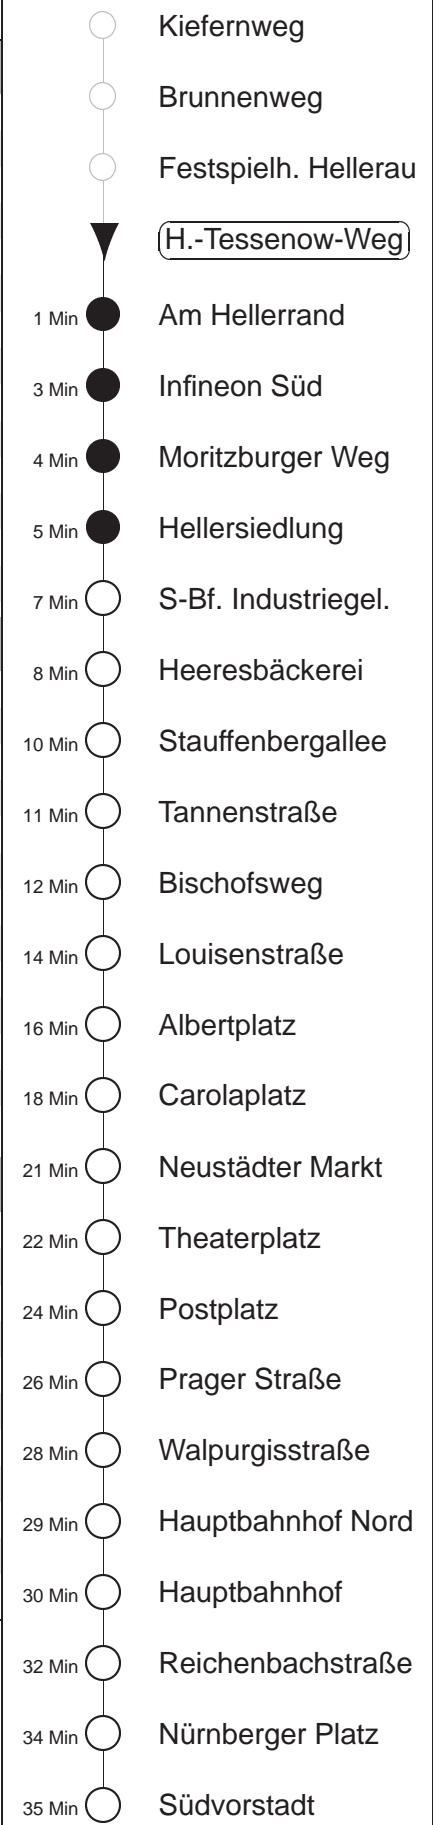

Richtung: **Südvorstadt** Haltestelle: **Heinrich-Tessenow-Weg**

Stunden	Minuten	
MONTAG bis FREITAG		
4	35T	56T
5	16	36 55
6	15	28 38 48 58
7.....17	08	18 28 38 48 58
18	08	18 28 38 54
19	07	15B 23 38 53
20	08	23 30B 38G 53
21	04B	23 53
22	30	
23	00	30
0	00	30G
1	11T	41◇T
2	11T	41T◇
3	11T	35◇T
SONNABEND		
4.....6	05T	35T
7	05T	35T 59
8	29	53
9	07	22 37 52
10	07	23 38 53
11.....19	08	23 38 53
20	08	23 38G 53
21	23	53
22	30	
23	00	30
0	00	30G
1.....2	11T	41T
3	11T	35T
SONN- und FEIERTAG		
4.....7	05T	35T
8.....11	08●	38●
12	08	38
13.....19	08	23 38 53
20	08	23 53
21	30	
22.....23	00	30
0	00	30G
1	11T	41◇T
2	11T	41T◇
3	11T	35◇T

B = ab Bischofsweg zum Betriebshof Trachenberge
 G = ab Hauptbahnhof Nord wie Li. 7 nach Gorbitz
 T = Fahrt des Anruflinientaxi 8 (Abfahrt an der Bushst.), Bestellung mind. 20 min. vor Abfahrt, Tel. 0351/857-1111, an Hst. Infineon Nord Anschluss zu Linie 7
 ● = bis Infineon Süd, Richtung Zentrum bitte in Linie 7 umsteigen
 ◇ = verkehrt nur in den Nächten vor Samstag, vor Sonntag und vor Feiertag