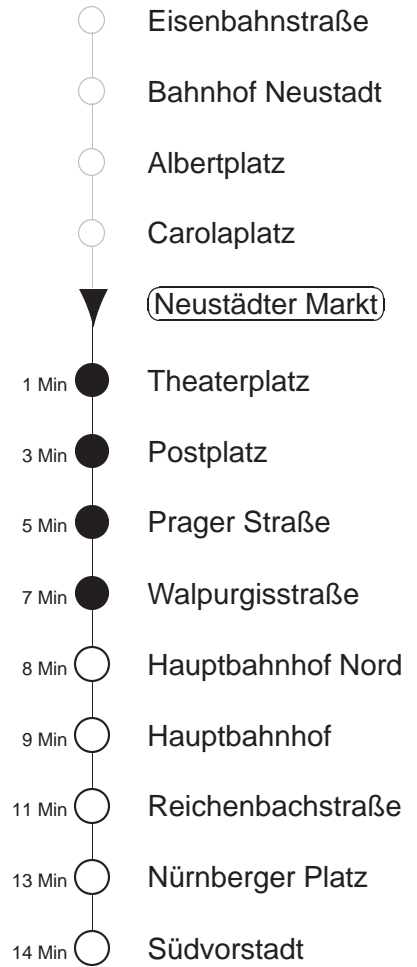

Richtung: Südvorstadt		Haltestelle: Neustädter Markt	
Stunden	Minuten		
DIENSTAG, 09.07. bis FREITAG, 12.07.24			
4	50		
5	16	36	44 56
6	16	30	45
7.....18	00	15	30 45
19	00	15	29 43 58
20	13	28	43 58T
21	13	43	
22	13	50	
23	20	50	
0	20	50T	
SONNABEND, 13.07.24			
8	20	30	50
9	14	29	44 59
10	14	29	45
11.....17	00	15	30 45
18	00	15	30 45 58
19	13	28	43 58
20	13	28	43 58T
21	13	43	
22	13	50	
23	20	50	
0	20	50T	
SONNTAG, 14.07.24			
12	44	58	
13	13	28	43 58
14	13	28	43 59
15.....19	13	28	43 58
20	13	28	43
21	12	50	
22.....23	20	50	
0	20	50T	

T = ab Hauptbahnhof Nord über Bahnhof Mitte zum Betriebshof Trachenberge