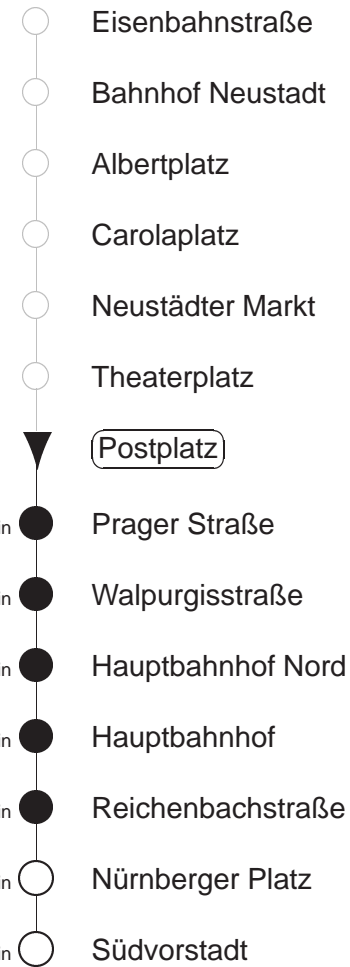

Richtung: Südvorstadt		Haltestelle: Postplatz	
Stunden	Minuten		
DIENSTAG, 09.07. bis FREITAG, 12.07.24			
4	53		
5	19	39	47 59
6	19	33	48
7.....18	03	18	33 48
19	03	18	32 46
20	01	16	31 46
21	01T	16	46
22	16	53	
23	23	53	
0	23	53T	
SONNABEND, 13.07.24			
8	23	33	53
9	17	32	47
10	02	17	32 48
11.....18	03	18	33 48
19.....20	01	16	31 46
21	01T	16	46
22	16	53	
23	23	53	
0	23	53T	
SONNTAG, 14.07.24			
12	47		
13.....14	01	16	31 46
15	02	16	31 46
16.....20	01	16	31 46
21	15	53	
22.....23	23	53	
0	23	53T	

T = ab Hauptbahnhof Nord über Bahnhof Mitte zum Betriebshof Trachenberge