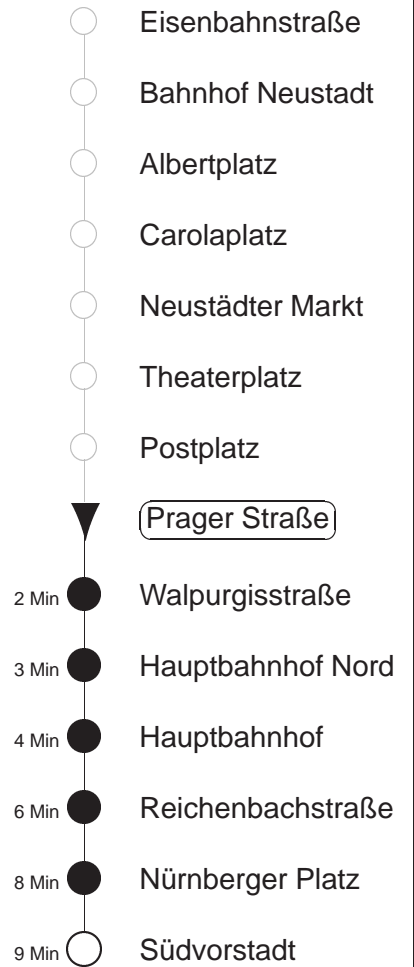

Richtung: <b>Südvorstadt</b>		Haltestelle: <b>Prager Straße</b>		
Stunden	Minuten			
<b>DIENSTAG, 09.07. bis FREITAG, 12.07.24</b>				
<b>4</b>	55			
<b>5</b>	21	41	49	
<b>6</b>	01	21	35	50
<b>7.....18</b>	05	20	35	50
<b>19</b>	05	20	34	48
<b>20</b>	03	18	33	48
<b>21</b>	03T	18	48	
<b>22</b>	18	55		
<b>23</b>	25	55		
<b>0</b>	25	55T		
<b>SONNABEND, 13.07.24</b>				
<b>8</b>	25	35	55	
<b>9</b>	19	34	49	
<b>10</b>	04	19	34	50
<b>11.....18</b>	05	20	35	50
<b>19.....20</b>	03	18	33	48
<b>21</b>	03T	18	48	
<b>22</b>	18	55		
<b>23</b>	25	55		
<b>0</b>	25	55T		
<b>SONNTAG, 14.07.24</b>				
<b>12</b>	49			
<b>13.....14</b>	03	18	33	48
<b>15</b>	04	18	33	48
<b>16.....20</b>	03	18	33	48
<b>21</b>	17	55		
<b>22.....23</b>	25	55		
<b>0</b>	25	55T		

T = ab Hauptbahnhof Nord über Bahnhof Mitte zum Betriebshof Trachenberge