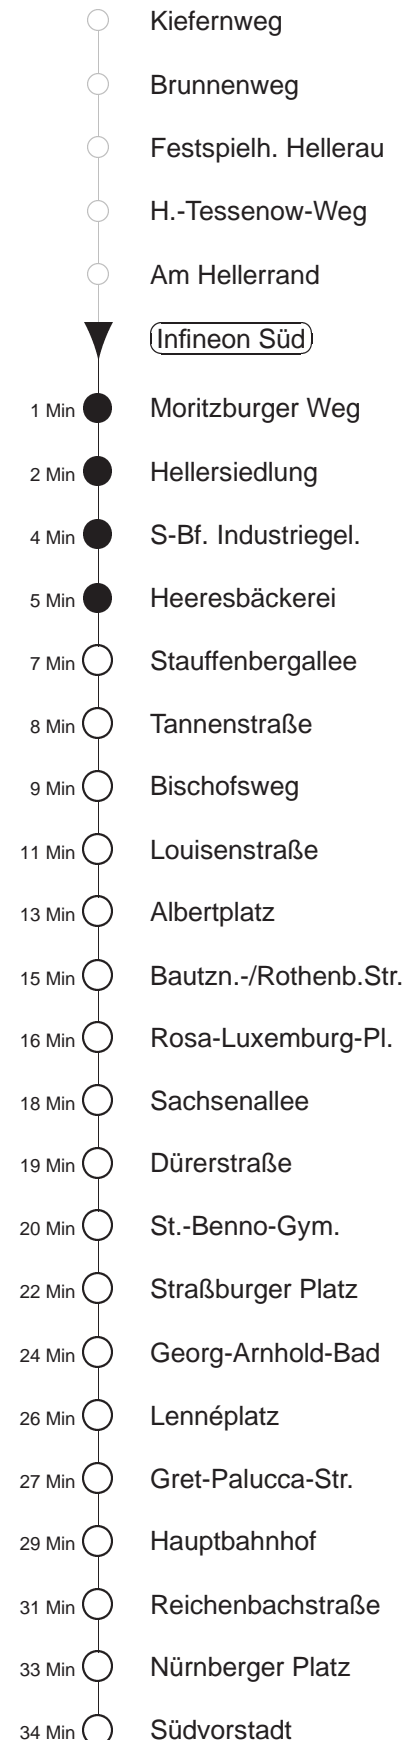

Richtung: Südvorstadt		Haltestelle: Infineon Süd			
Stunden	Minuten				
MONTAG und FREITAG					
4	54 ⁷				
5	18	38	56		
6.....8	11	26	41	56	
9	16	31	46		
10.....17	01	16	31	46	
18	01	16	31	46	56
19.....20	11	26	41	56	
21	11	26B	41		
22.....23	16	46			
0	16G	31B			
DIENSTAG, 24.12.24					
7	46				
8	16	36	56		
9.....14	11	26	41	56	
15	11	24	34B	44B	54G
16.....23	- In dieser(n) Stunde(n) keine Abfahrt(en) -				
0	39B				
SONNABEND					
7	46				
8	16	36	56		
9.....20	11	26	41	56	
21	11	19B	41		
22.....23	16	46			
0	16G	31B			
SONN- und FEIERTAG					
12	11	41	56		
13.....19	11	26	41	56	
20	11	26	41B	55	
21	16	25B	46		
22.....23	16	46			
0	16G	31B			

B = ab Bischofsweg zum Betriebshof Trachenberge
G = ab Hauptbahnhof Nord wie Li. 7 nach Gorbitz
7 = Abfahrt an der Haltestelle der Linie 7