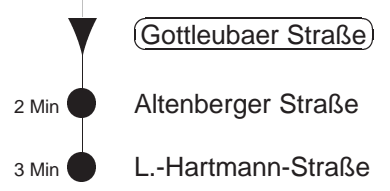

Richtung: Striesen		Haltestelle: Gottleubaer Straße			
Stunden	Minuten				
MONTAG und FREITAG					
4	43T				
5	06	26	43		
6	03	23	39	54	
7.....8	09	24	39	54	
9	09	24	39	53	
10.....18	08	23	38	53	
19	08	24	39	54	
20.....21	09	24	39	54	
22	24	53T			
23	23T	53T			
DIENSTAG, 24.12.24					
5.....7	23T	53T			
8	23T	39	54		
9.....14	09	24	39	54	
15	09T	24T	39	54	
16.....19	24T	54T			
20.....23	23T	53T			
SONNABEND					
5.....7	23T	53T			
8	23T	54			
9	22	37	52		
10.....17	07	22	37	52	
18	07	22	39	54	
19.....21	09	24	39	54	
22	24	53T			
23	23T	53T			
SONN- und FEIERTAG					
7.....8	23T	53T			
9	23T	54			
10	24	39	54		
11.....20	09	24	39	54	
21	09T	23T	38T	53T	
22.....23	23T	53T			

T = ab L.-Hartmann-Str. weiter Richtung Tolkewitz