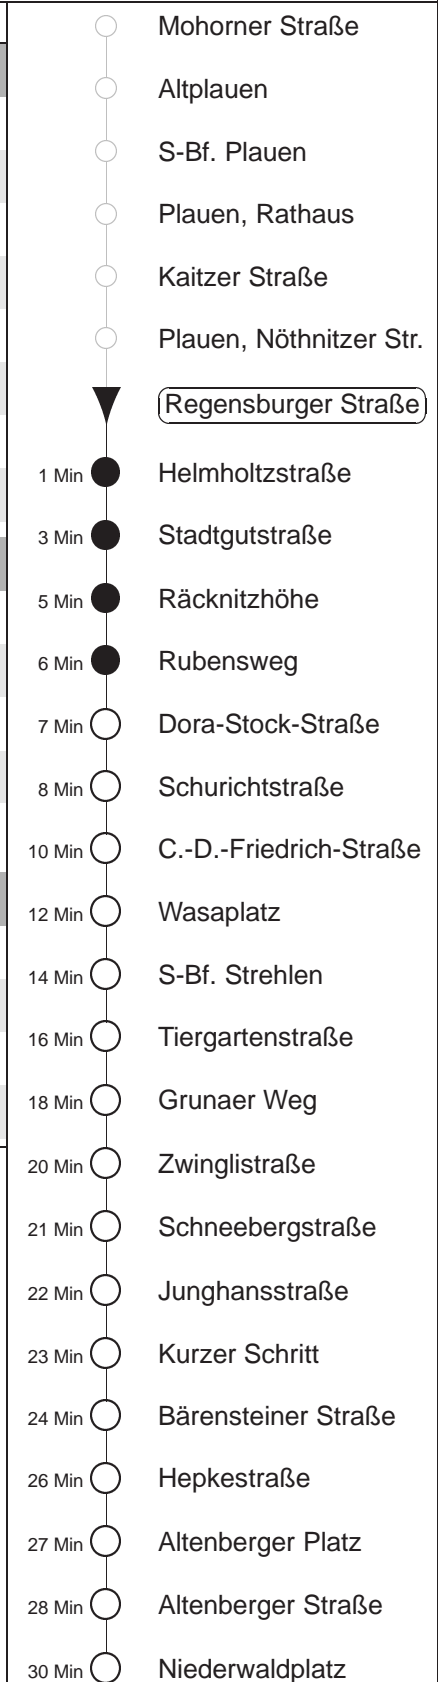

Richtung: **Striesen** Haltestelle: **Regensburger Straße**

Stunden	Minuten		
MONTAG bis FREITAG			
5	09	39	59
6	14	34	54
7	14	22 Ω R	34
8.....17	14	34	54
18	14	34	55
19	15	37	
20	04	34	
21	04		
SONNABEND			
8	37		
9	07	37	
10.....17	03	33	
18.....20	04	34	
21	04	25 Gru	48 Gru
SONN- und FEIERTAG			
8	37		
9	07	37	
10.....20	04	34	
21	04	25 Gru	48 Gru

Ω = verkehrt nur an Schultagen
R = verkehrt bis Räcknitzhöhe
 Gru = ab Tiergartenstraße zum Btf. Gruna