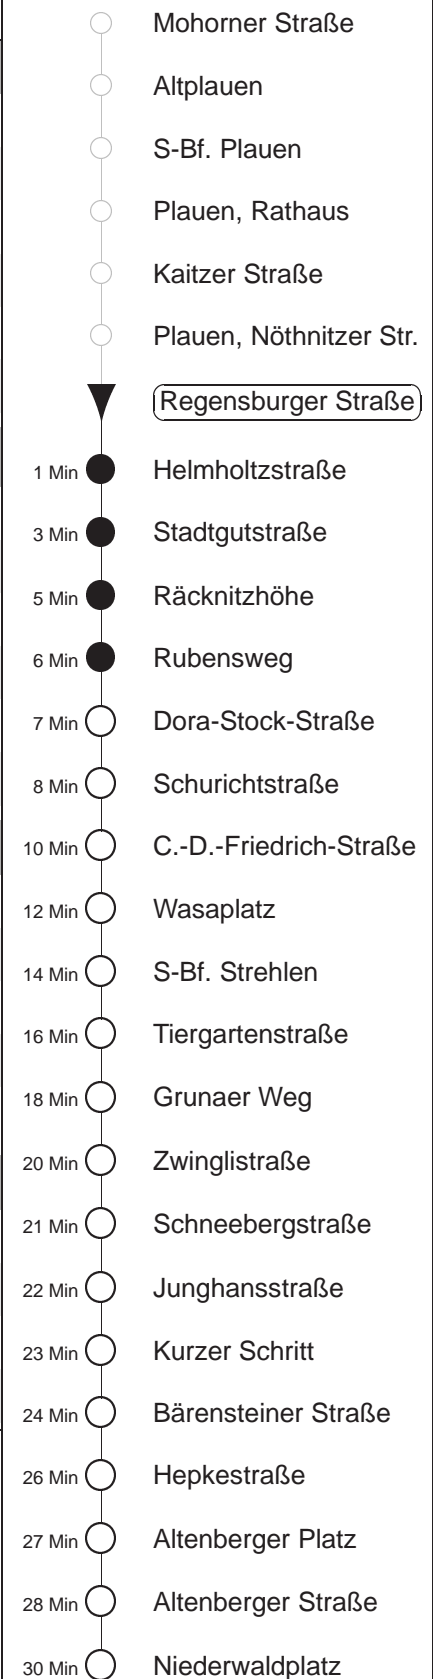

Richtung: **Striesen** Haltestelle: **Regensburger Straße**

Stunden	Minuten		
MONTAG und FREITAG			
5	09	39	
6.....17	14	44	
18	14	41	
19	10	37	
20	04	34	
21	04		
DIENSTAG, 24.12.24			
8	37		
9	07	37	
10.....14	03	33	
15	03	37	
16.....20	07	37	
21	07	23 ^{Gru}	53 ^{Gru}
SONNABEND			
8	37		
9	07	37	
10.....17	03	33	
18.....20	04	34	
21	04	25 ^{Gru}	48 ^{Gru}
SONN- und FEIERTAG			
8	37		
9	07	37	
10.....20	04	34	
21	04	25 ^{Gru}	48 ^{Gru}

^{Gru} = ab Tiergartenstraße zum Btf. Gruna