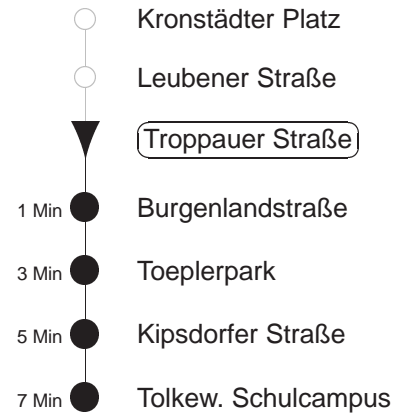

Richtung: **Tolkewitz, Schulcampus** Haltestelle: **Troppauer Straße**

Stunden	Minuten	
MONTAG und FREITAG		
3	40	
4	10	24 37 58
5	08	16 31 41 51
6	01	11 22 32 42 52
7	02	12 22 32 40 48 58
8.....18	08	18 28 38 48 58
19	08	19 29 39 49 59
20	09	19 29 39 49 59
21	09	19 29 39 49
22	00	10 20 30 40 50
23	00	10 30 40
0	00	10 30 38
1	00	08 38
2.....3	08	38
DIENSTAG, 24.12.24		
4	10	40
5.....6	00	10 30 40
7	00	10 30 38
8	00	08 21 36 51
9	06	21 36 46 56
10.....14	06	16 26 36 46 56
15	06	20 35 50
16.....18	05	20 35 50
19	05	30 40
20.....23	00	10 30 40
0	00	10 30 38
1	00	08
2.....3	08	
SONNABEND		
4	10	40
5.....6	00	10 30 40
7	00	10 30 38
8	00	08 21 36 51
9	06	21 36 46 56
10.....17	06	16 26 36 46 56
18	06	16 29 39 49 59
19.....20	09	19 29 39 49 59
21	09	19 29 39 49
22	00	10 20 30 40 50
23	00	10 30 40
0	00	10 30 38
1	00	08 38
2.....3	08	38
SONN- und FEIERTAG		
4	10	40
5.....7	00	10 30 40
8	00	10 30 38
9	00	08 21 36 51
10	06	19 29 39 49 59
11.....19	09	19 29 39 49 59
20	09	19 29 39 49
21	00	10 20 30 40
22.....23	00	10 30 40
0	00	10 30 38
1	00	08 38
2.....3	08	38

◇ = verkehrt nur in den Nächten vor Samstag, vor Sonntag und vor Feiertag