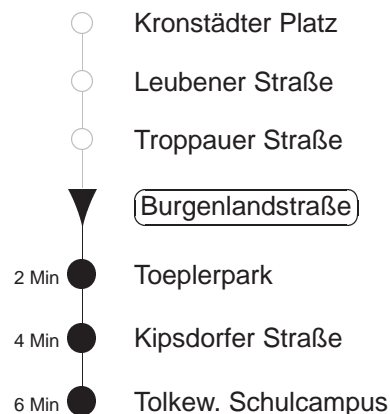

Richtung: **Tolkewitz, Schulcampus** Haltestelle: **Burgenlandstraße**

Stunden	Minuten					
MONTAG und FREITAG						
3	41					
4	11	25	38	59		
5	09	17	32	42	52	
6	02	12	23	33	43	53
7	03	13	23	33	41	49 59
8.....18	09	19	29	39	49	59
19	09	20	30	40	50	
20.....21	00	10	20	30	40	50
22	01	11	21	31	41	51
23	01	11	31	41		
0	01	11	31	39		
1	01	09	39		◇	
2.....3	09	39		◇		
DIENSTAG, 24.12.24						
4	11	41				
5.....6	01	11	31	41		
7	01	11	31	39		
8	01	09	22	37	52	
9	07	22	37	47	57	
10.....14	07	17	27	37	47	57
15	07	21	36	51		
16.....18	06	21	36	51		
19	06	31	41			
20.....23	01	11	31	41		
0	01	11	31	39		
1	01	09				
2.....3	09	09				
SONNABEND						
4	11	41				
5.....6	01	11	31	41		
7	01	11	31	39		
8	01	09	22	37	52	
9	07	22	37	47	57	
10.....17	07	17	27	37	47	57
18	07	17	30	40	50	
19.....21	00	10	20	30	40	50
22	01	11	21	31	41	51
23	01	11	31	41		
0	01	11	31	39		
1	01	09	39		◇	
2.....3	09	39		◇		
SONN- und FEIERTAG						
4	11	41				
5.....7	01	11	31	41		
8	01	11	31	39		
9	01	09	22	37	52	
10	07	20	30	40	50	
11.....20	00	10	20	30	40	50
21	01	11	21	31	41	
22.....23	01	11	31	41		
0	01	11	31	39		
1	01	09	39		◇	
2.....3	09	39		◇		

◇ = verkehrt nur in den Nächten vor Samstag, vor Sonntag und vor Feiertag