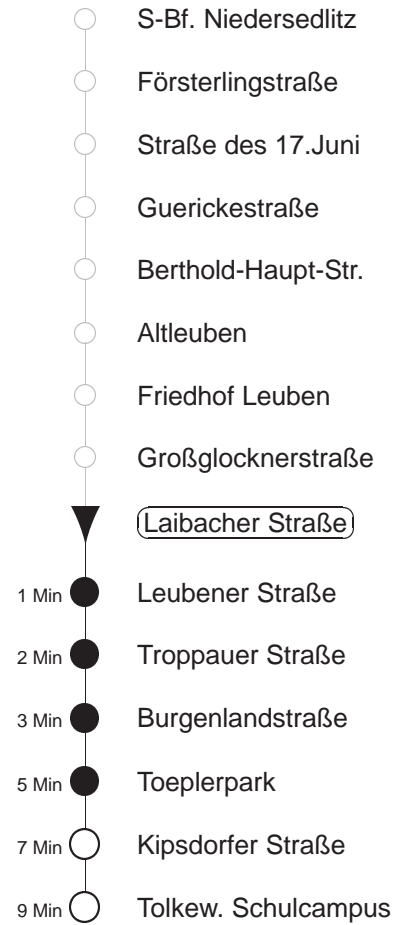

Richtung: **Tolkewitz, Schulcampus** Haltestelle: **Laibacher Straße**

Stunden	Minuten	
MONTAG und FREITAG		
1	36◇	
2.....3	06	36◇
DIENSTAG, 24.12.24		
16	33	
17.....18	03	33
19	03 38	
20.....23	08	38
0	08 36	
1.....3	06	
SONNABEND		
1	36	
2.....3	06	36
SONN- und FEIERTAG		
1	36◇	
2.....3	06	36◇

◇ = verkehrt nur in den Nächten vor Samstag, vor Sonntag und vor Feiertag