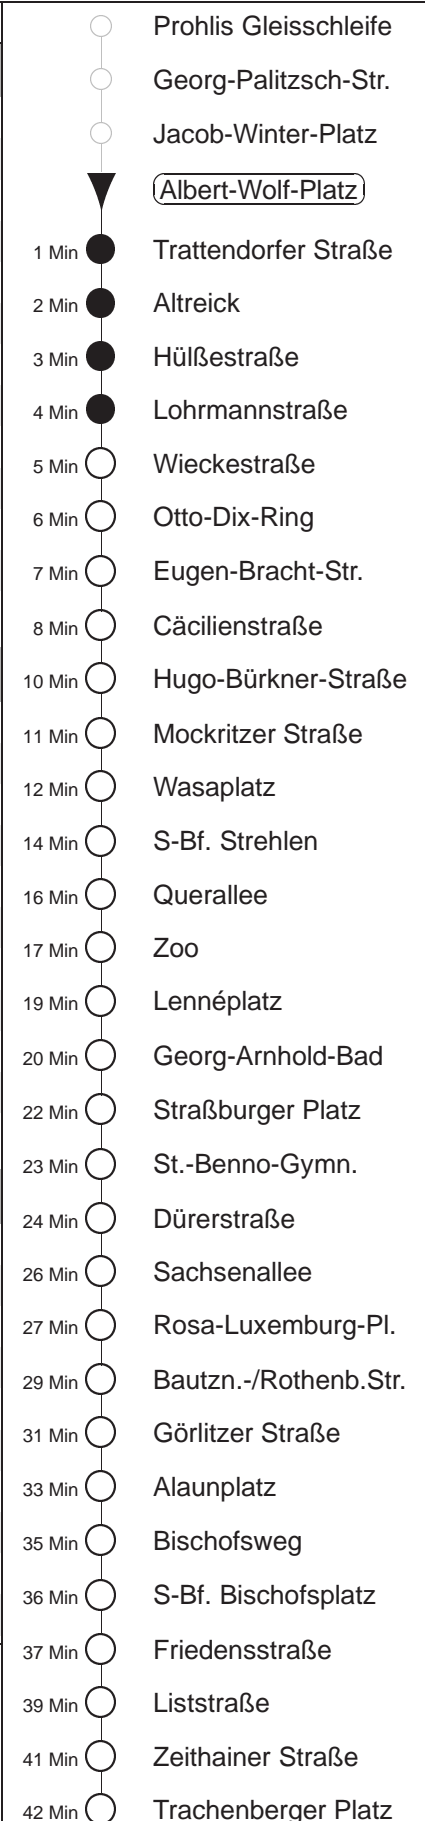

Richtung: **Trachenberger Platz**

Haltestelle: **Albert-Wolf-Platz**

Stunden	Minuten	
<b>MONTAG bis FREITAG</b>		
<b>4</b>	14	43
<b>5</b>	02	22      40
<b>6</b>	00	20      35      50
<b>7.....17</b>	05	20      35      50
<b>18</b>	05	20      36      51      58
<b>19</b>	09	28      43      58
<b>20.....21</b>	13	28      43      58
<b>22</b>	14W	44W
<b>23</b>	14W	44
<b>0</b>	14	44◊W
<b>1</b>	14W	44◊W
<b>2</b>	14W	44◊
<b>3</b>	14	
<b>SONNABEND</b>		
<b>4.....6</b>	14W	44W
<b>7</b>	14W	43
<b>8</b>	13	43      58
<b>9</b>	10	25      40      55
<b>10.....17</b>	06	21      36      51
<b>18</b>	06	24      42      57
<b>19</b>	12	28      43      58
<b>20.....21</b>	13	28      43      58
<b>22.....1</b>	14W	44W
<b>2</b>	14W	44
<b>3</b>	14	
<b>SONN- und FEIERTAG</b>		
<b>4.....7</b>	14W	44W
<b>8</b>	14W	43
<b>9</b>	13	43      58
<b>10.....19</b>	13	28      43      58
<b>20</b>	13	28      45
<b>21</b>	00	14W      44W
<b>22</b>	14W	44W
<b>23</b>	14W	44
<b>0.....2</b>	14W	
<b>3</b>	14	

W = ab Trachenberger Platz weiter zum Endpunkt Wilder Mann  
◊ = verkehrt nur in den Nächten vor Samstag, vor Sonntag und vor Feiertag