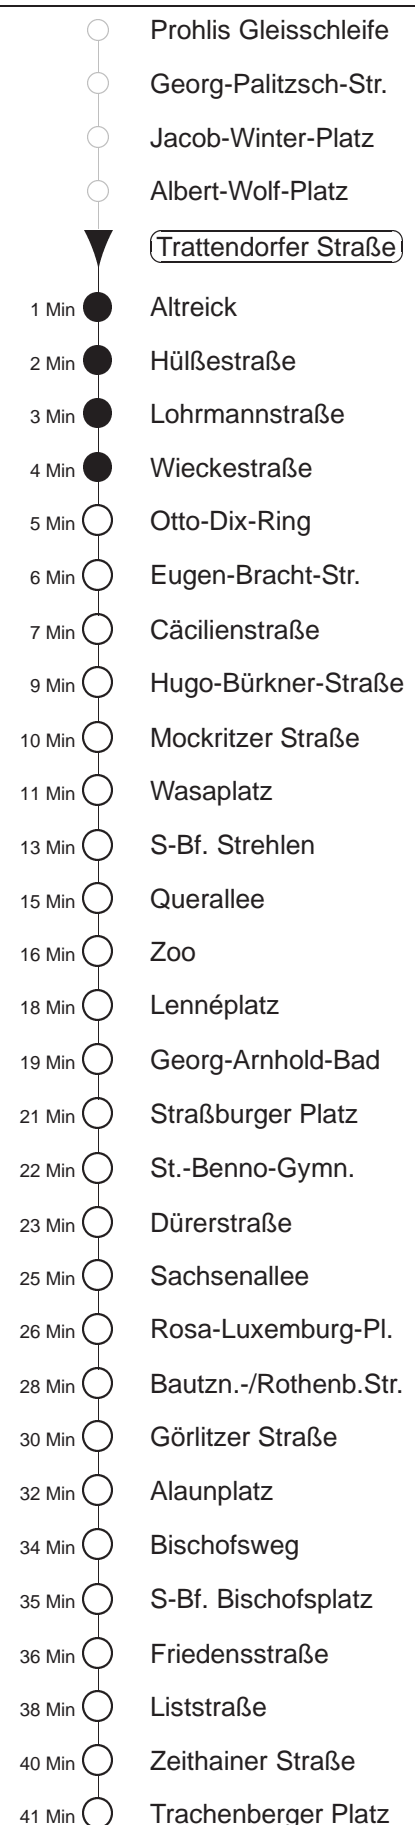

Richtung: **Trachenberger Platz** Haltestelle: **Trattendorfer Straße**

Stunden	Minuten				
MONTAG bis FREITAG					
4	15	44			
5	03	23	41		
6	01	21	36	51	
7.....17	06	21	36	51	
18	06	21	37	52	59
19	10	29	44	59	
20.....21	14	29	44	59	
22	15W	45W			
23	15W	45			
0	15	45◇W			
1	15W	45◇W			
2	15W	45◇			
3	15	45W			
SONNABEND					
4.....6	15W	45W			
7	15W	44			
8	14	44	59		
9	11	26	41	56	
10.....17	07	22	37	52	
18	07	25	43	58	
19	13	29	44	59	
20.....21	14	29	44	59	
22.....1	15W	45W			
2	15W	45			
3	15	45W			
SONN- und FEIERTAG					
4.....7	15W	45W			
8	15W	44			
9	14	44	59		
10.....19	14	29	44	59	
20	14	29	46		
21	01	15W	45W		
22	15W	45W			
23	15W	45			
0.....2	15W				
3	15	45W			

W = ab Trachenberger Platz weiter zum Endpunkt Wilder Mann
◇ = verkehrt nur in den Nächten vor Samstag, vor Sonntag und vor Feiertag