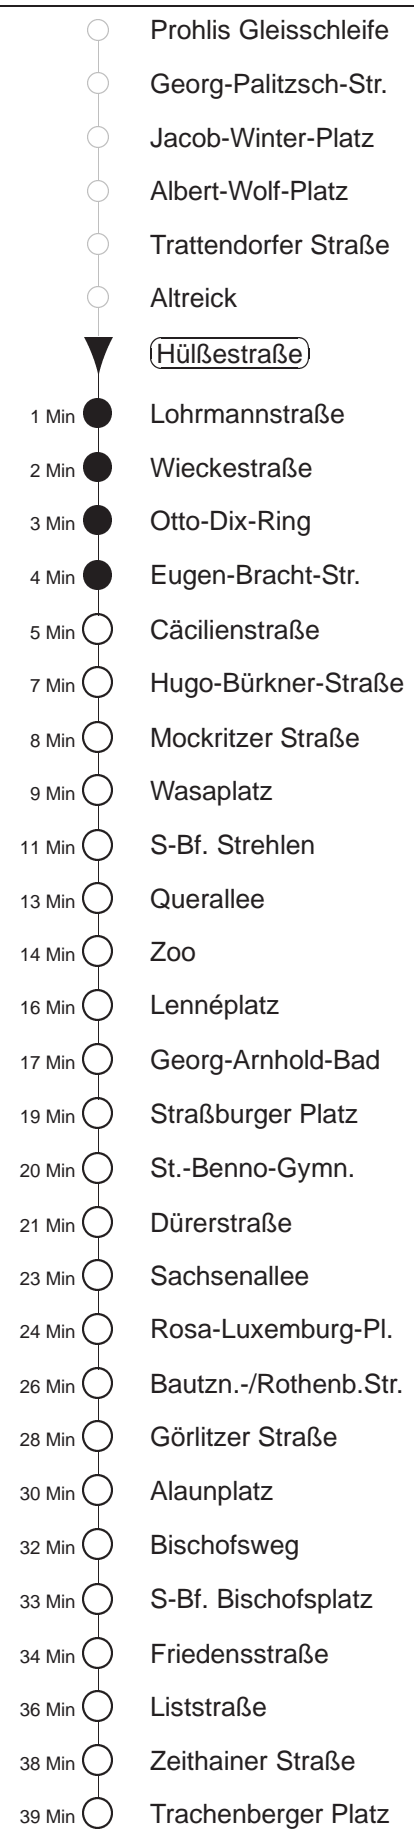

Richtung: Trachenberger Platz		Haltestelle: Hülßestraße	
Stunden	Minuten		
MONTAG bis FREITAG			
4	17	46	
5	05	25	43
6	03	23	38 53
7.....17	08	23	38 53
18	08	23	39 54
19	01	12	31 46
20.....21	01	16	31 46
22	01	17W	47W
23	17W	47	
0	17	47◇W	
1	17W	47◇W	
2	17W	47◇	
3	17	47W	
SONNABEND			
4.....6	17W	47W	
7	17W	46	
8	16	46	
9	01	13	28 43 58
10.....17	09	24	39 54
18	09	27	45
19	00	15	31 46
20.....21	01	16	31 46
22	01	17W	47W
23.....1	17W	47W	
2	17W	47	
3	17	47W	
SONN- und FEIERTAG			
4.....7	17W	47W	
8	17W	46	
9	16	46	
10.....19	01	16	31 46
20	01	16	31 48
21	03	17W	47W
22	17W	47W	
23	17W	47	
0.....2	17W		
3	17	47W	

W = ab Trachenberger Platz weiter zum Endpunkt Wilder Mann
◇ = verkehrt nur in den Nächten vor Samstag, vor Sonntag und vor Feiertag