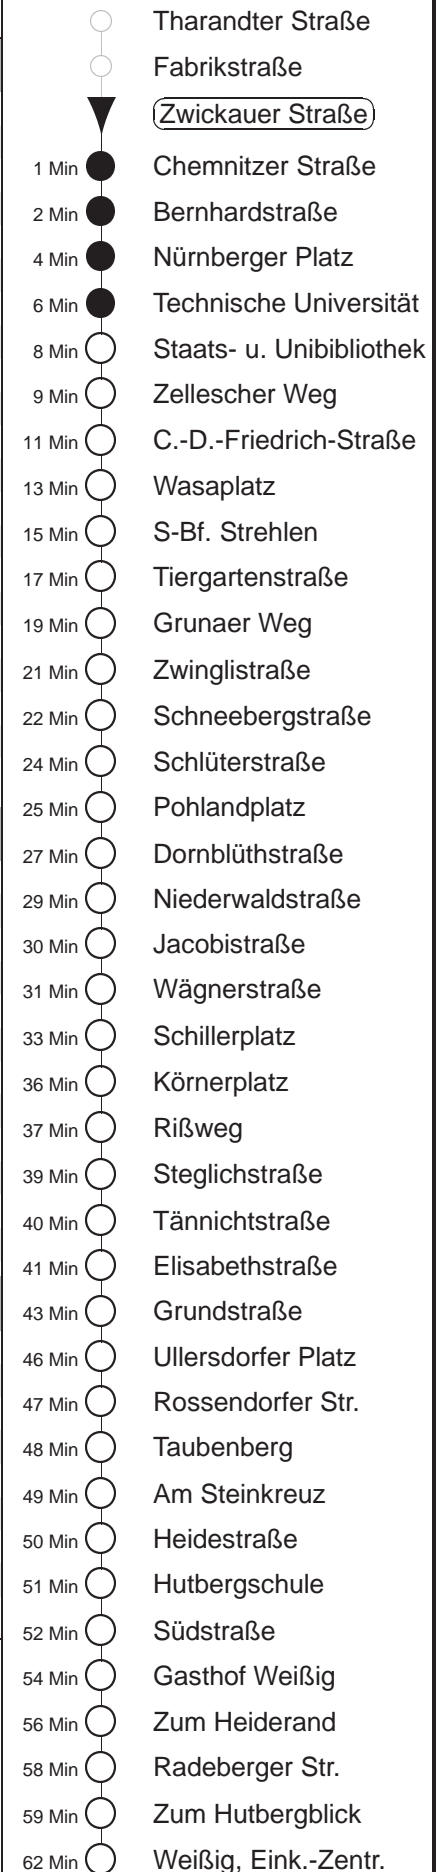

G = ab Tiergartenstraße zum Betriebshof Gruna  
F = ab Ullersdorfer Platz zum Fernsehturm  
⊠ = bis Bühlau, Ullersdorfer Platz  
u = am Ullersdorfer Pl. Weiterfahrtmögl. n. Weißig u. z. Fernsehturm  
⊗ = am Ullersdorfer Platz Weiterfahrtmöglichkeit nach Weißig  
⦿ = am Ullersdorfer Platz Weiterfahrtmöglichkeit zum Fernsehturm  
§ = Studentenshuttle, verkehrt nur zu Vorlesungszeiten