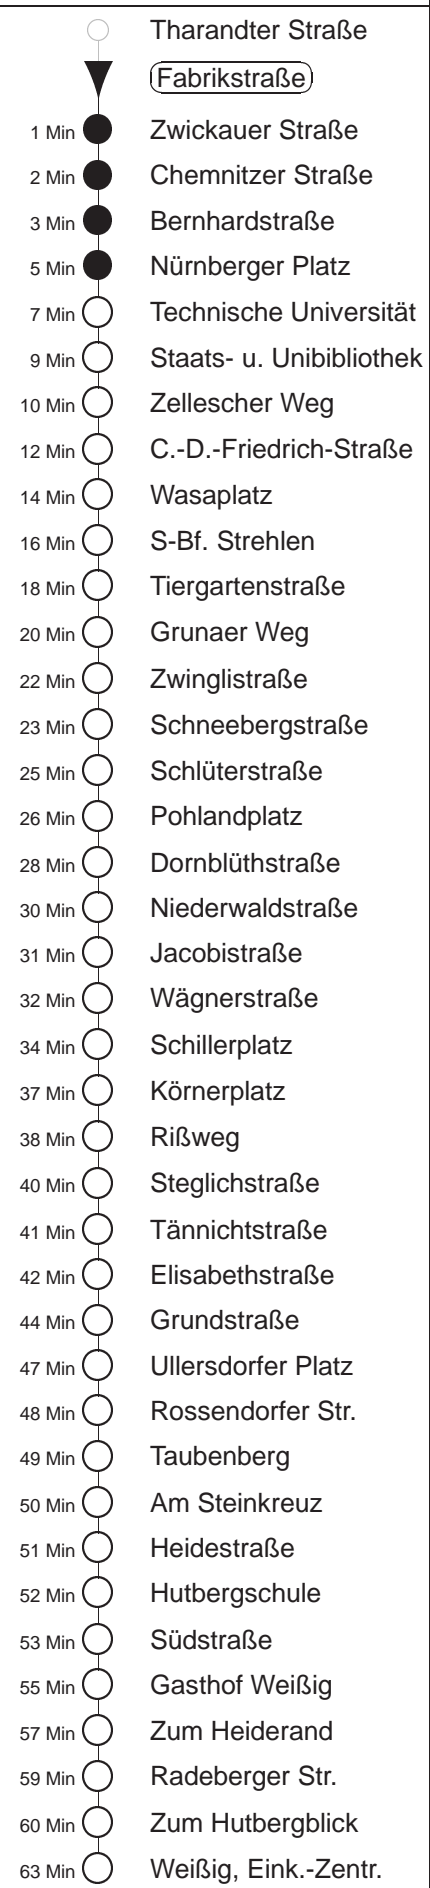

Richtung: **Weißig**

Haltestelle: **Fabrikstraße**

Stunden	Minuten										
MONTAG bis FREITAG (Ferien, 20.06. bis 02.08.24)											
4	19	47	u [⊠]								
5	09	31	42	50 [⊠] F							
6	00	10 [⊠] F	20	30 [⊠] F	40	50 [⊠] F					
7	00	10 [⊠] F	16 [§] G	20	30 [⊠] F	36 [§] G	40	50F			
8	00	10F	20	30F	40	46 [§] G	50F	56 [§] G			
9	00	06 [§] G	10F	20	26 [§] G	30F	40	50F			
10	00	10F	20	30F	40	46 [§] G	50F				
11	00	10F	16 [§] G	20	30F	40	50F				
12	00	10F	20	30F	40	46 [§] G	50F				
13	00	06 [§] G	10F	20	30 [⊠] F	40	50 [⊠] F				
14	00	10 [⊠] F	20	26 [§] G	30 [⊠] F	36 [§] G	40	50 [⊠] F	56 [§] G		
15	00	10 [⊠] F	20	30 [⊠] F	40	50 [⊠] F					
16	00	10 [⊠] F	20	26 [§] G	30 [⊠] F	40	46 [§] G	50 [⊠] F	56 [§] G		
17	00	10 [⊠] F	20	30 [⊠] F	40	50 [⊠] F					
18	00	10 [⊠] F	20	30 [⊠] F	39F	54					
19	09F	14G	23	29G	38 [⊠] F	53	59G				
20	08 [⊠] F	23	38 [⊠] F	53							
21	08 [⊠] F	25	40 [⊠]	57 [⊠]							
22	08 [⊠]	13G	23G	38 [⊠]	53G						
23	08 [⊠]	38u [⊠]									
0	08u [⊠] 38u [⊠]										
1	01G										
SONNABEND											
5.....6	08	38									
7	08	36 [⊠] F 52									
8.....9	07 [⊠] F	22	37 [⊠] F	52							
10	06 [⊠] F	20	35 [⊠] F	50							
11.....16	05 [⊠] F	20	35 [⊠] F	50							
17	05 [⊠] F	20	37 [⊠] F	52							
18.....20	07 [⊠] F	22	37 [⊠] F	52							
21	07 [⊠] F	25	40 [⊠]	57 [⊠]							
22	08 [⊠]	23G	38 [⊠]								
23	08 [⊠]	13G	38u [⊠]								
0	08u [⊠] 38u [⊠]										
1	01G										
SONN- und FEIERTAG											
5.....7	08	38									
8	08 [⊠] F	38 [⊠] F	54								
9.....19	07 [⊠] F	22	37 [⊠] F	52							
20	07 [⊠] F	19	34F	49	54G						
21	05F	23	38 [⊠]	53G							
22	08 [⊠]	38 [⊠]									
23	08 [⊠]	38u [⊠]									
0	08u [⊠] 38u [⊠]										
1	01G										