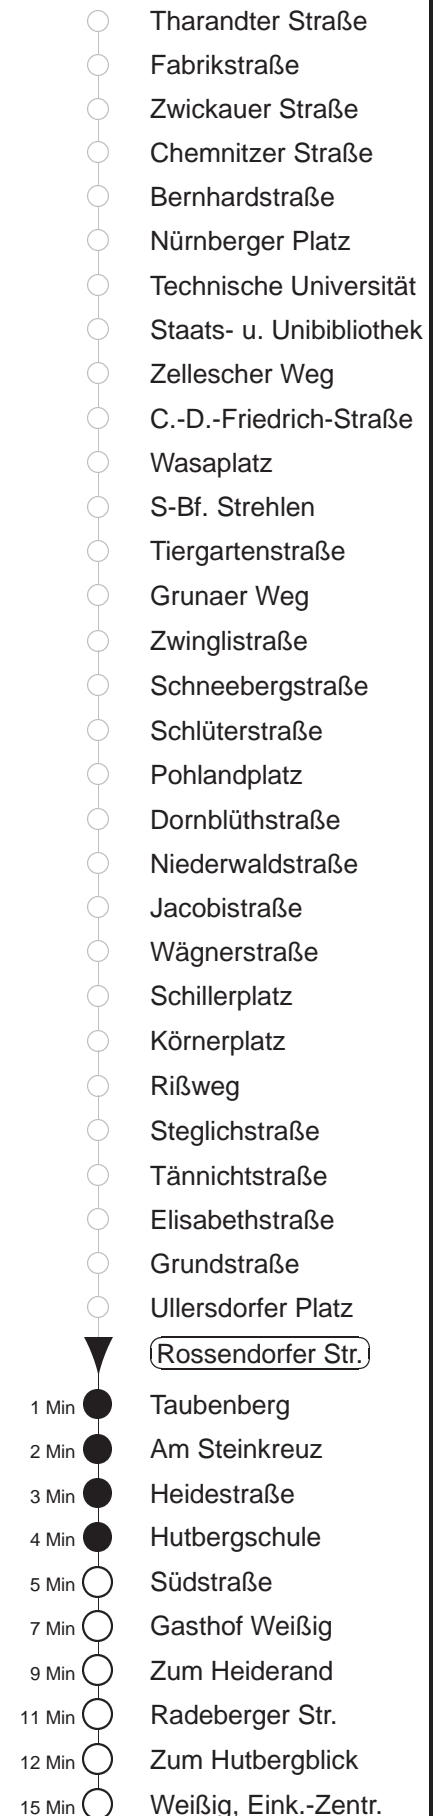

Richtung: **Weißig**

Haltestelle: **Rossendorfer Str.**

Stunden	Minuten	
MONTAG und FREITAG		
4	17	37 48N
5	00	18N 36 50N
6	01	15N 19 30N 41 52N
7	01	12N 21 32N 41 52N
8	01	12N 21 32 52
9	12	31 51
10.....13	11	31 51
14	11	23 31 43 51
15.....17	03	11 23 31 43 51
18	03	11 21 31 42 51
19	02	11 21 38 53
20	08	23 38 53
21	08	23 38 54
22	06	21 49
23.....0	19	49
1.....2	19	49◇
3	19	49
DIENSTAG, 24.12.24		
4.....6	19	49
7	19	35N 49 58N
8	20	38 53
9.....15	08	23 38 53
16.....19	21	51
20	21	49
21.....0	19	49
1.....2	19	
3	19	49
SONNABEND		
4.....6	19	49
7	19	35N 49 58N
8	20	38 53
9.....20	08	23 38 53
21	08	23 38 54
22	06	21 49
23.....3	19	49
SONN- und FEIERTAG		
4.....7	19	49
8	19	51
9	04N	21 38 53
10.....20	08	23 38 53
21	04	34
22	04	19 49
23.....0	19	49
1.....2	19	49◇
3	19	49

N = nicht über Südstraße
◇ = verkehrt nur in den Nächten vor Samstag, vor Sonntag und vor Feiertag