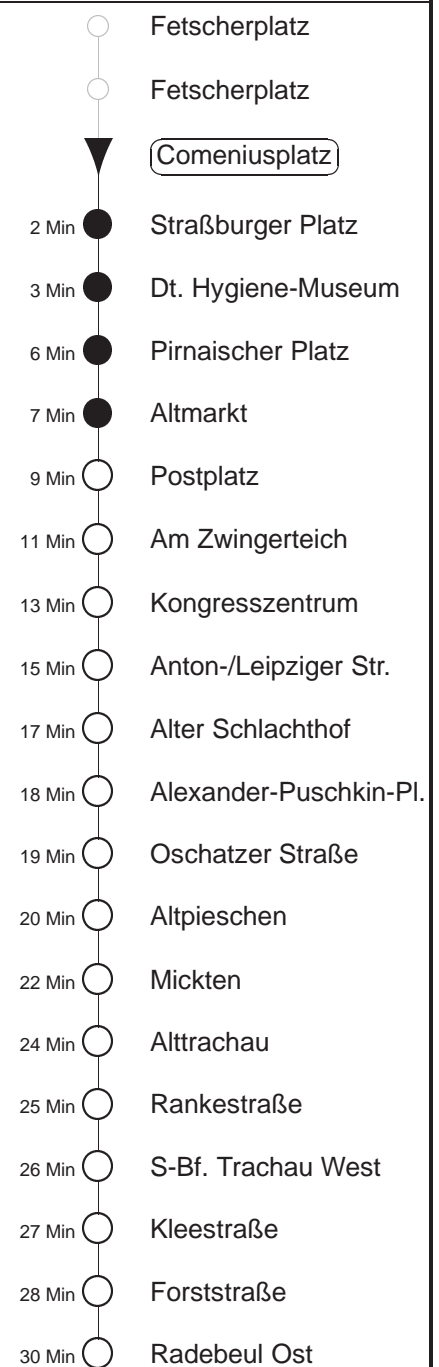

Richtung: **Weinböhlen**

Haltestelle: **Comeniusplatz**

Stunden	Minuten	
<b>MONTAG bis DONNERSTAG</b>		
4	03W	33W
5	03W	21W 27 39R 53W
6	03R	13W 23W 33R 43R 54W
7.....18	04R	14R 24W 34R 44R 54W
19	04o	14R 28W 43R 58W
20	13R	28W 43R 58W
21	13R	28o 43W 58o
22	13R	33W
23.....0	03R	33W
1.....3	33W	
<b>FREITAG, 16.08.24</b>		
4	03W	33W
5	03W	21W 27 39R 53W
6	03R	13W 23W 33R 43R 54W
7	04R	14R 24W 34R 44R 54w
8.....17	04r	14r 24w 34r 44r 54w
18	04r	14r 24w 34r 44r 54o
19	04w	14r 23o 33w 43r 53o
20	03w	13r 23o 33w 43r 53o
21	03w	13r 23o 33r 43w 53o
22.....0	03r	18r 33w 48r
1.....3	03o	33w
<b>SONNABEND, 17.08.24</b>		
4	03o	33w
5.....6	03r	33w
7	03w	33w
8	03w	33w 58w
9	13r	28w 43r 57w
10	04r	13r 23w 33r 43r 53w
11.....17	03r	13r 23w 33r 43r 53w
18	03o	13r 23w 33o 43r 53o
19.....20	03w	13r 23o 33w 43r 53o
21	03w	13r 23o 33w 43w 53o
22.....0	03r	18r 33w 48r
1	03o	18o 33w 48o
2.....3	03o	33w
<b>SONNTAG, 18.08.24</b>		
4	03o	33w
5.....7	03r	33w
8	03w	33w
9	03w	33w 58w
10.....12	13r	28w 43r 58w
13.....19	06o	13r 21o 28w 36o 43r 51o 58w
20	06o	13r 21o 28w 43r 58w
21	13r	33w 52o
22	03r	18r 33w 48r
23.....0	03r	33w
1.....3	33w	

**W** = an der Haltestelle Forststraße Umstieg zum Ersatzbus nach Weinböhlen, Straßenbahn verkehrt bis Gleisschleife Radebeul Ost  
**o** = zwischen Postplatz und A./Leipziger Str. über Kongresszentrum und ab Hst. Forststraße zur Schleife Radebeul Ost  
**r** = zwischen Postplatz und A./Leipziger Str. über Kongresszentrum und an der Haltestelle Forststraße Umstieg zum Ersatzbus nach Radebeul West  
**w** = zwischen Postplatz und A./Leipziger Str. über Kongresszentrum und an der Haltestelle Forststraße Umstieg zum Ersatzbus nach Weinböhlen  
**R** = an der Haltestelle Forststraße Umstieg zum Ersatzbus nach Radebeul West, Straßenbahn verkehrt bis Gleisschleife Radebeul Ost  
**o** = ab Hst. Forststraße zur Schleife Radebeul Ost