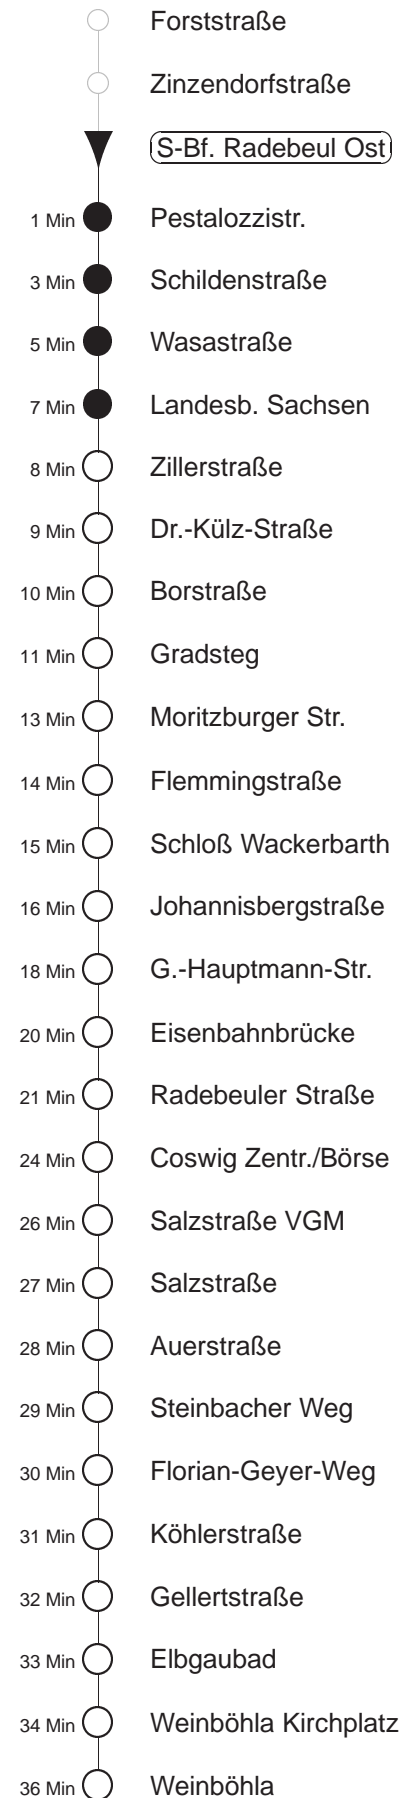

Richtung: **Weinböhlen** Haltestelle: **S-Bf. Radebeul Ost**

Stunden	Minuten					
MONTAG bis DONNERSTAG						
4	08	18R	38			
5	02R	08	28☐	39	53	
6	01R	11R	21	31	41R	51
7.....17	02	12R	22R	32	42R	52R
18	02	12R	22R	31	41R	51R
19	01	11R	21R	33	48R	
20.....21	03	18R	33	48R		
22	18	48R				
23.....0	08	38R				
1	10					
2.....3	08					
FREITAG, 27.09.24						
4	08	18R	38			
5	02R	08	28☐	39	53	
6	01R	11R	21	31	41R	51
7.....17	02	12R	22R	32	42R	52R
18	02	12R	22R	31	41R	51R
19	01	11R	21R	33R	34	48R
20	02R	03	18R	33	48R	55R
21	03	18R	33	40R	48	
22	01R	18R	22	32R	46R	53R
23	03R	08	23R	30R	38	53R
0	00R	08	23R	30R	38	53R
1	08	23R				
2.....3	08					
SONNABEND, 28.09.24						
4	08					
5	08	17R	38R			
6	08	38R				
7	08	38				
8	08	16R	39	46R		
9	09	16R	33	40R	48R	
10	03	11R	18R	32	42R	52R
11.....17	02	12R	22R	32	42R	52R
18	02	12R	22R	33	48R	
19.....20	03	18R	33	48R		
21	03	18R	33	40R	48	
22	01R	18R	22	32R	46R	53R
23	03R	08	23R	30R	38	53R
0	00R	08	23R	30R	38	53R
1	08	23R				
2.....3	08					
SONN- UND FEIERTAG						
4	08					
5	08	18R	38R			
6.....7	08	38R				
8	08	38				
9	08	14R	27R	41	57R	
10	11	33	48R			
11.....20	03	18R	33	48R		
21	03	18R	28	45R		
22	08	38R				
23.....0	10	38R				
1	10					
2.....3	08					

R = bis Radebeul West, Flemmingstr.
☐ = bis Coswig Zentrum/Börse