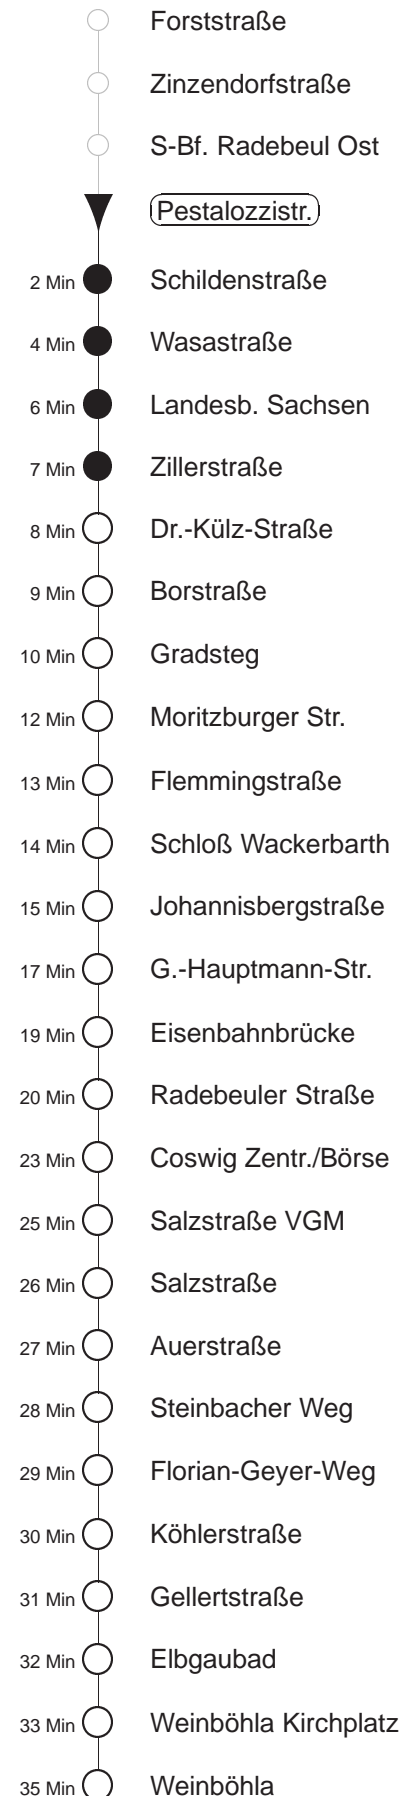

Richtung: **Weinböhlen**

Haltestelle: **Pestallozzistr.**

Stunden	Minuten					
<b>MONTAG bis DONNERSTAG</b>						
4	09	19R	39			
5	03R	09	29	40	54	
6	02R	12R	22	32	42R	52
7.....17	03	13R	23R	33	43R	53R
18	03	13R	23R	32	42R	52R
19	02	12R	22R	34	49R	
20.....21	04	19R	34	49R		
22	19	49R				
23.....0	09	39R				
1	11					
2.....3	09					
<b>FREITAG, 27.09.24</b>						
4	09	19R	39			
5	03R	09	29	40	54	
6	02R	12R	22	32	42R	52
7.....17	03	13R	23R	33	43R	53R
18	03	13R	23R	32	42R	52R
19	02	12R	22R	34R	35	49R
20	03R	04	19R	34	49R	56R
21	04	19R	34	41R	49	
22	02R	19R	23	33R	47R	54R
23	04R	09	24R	31R	39	54R
0	01R	09	24R	31R	39	54R
1	09	24R				
2.....3	09					
<b>SONNABEND, 28.09.24</b>						
4	09					
5	09	18R	39R			
6	09	39R				
7	09	39				
8	09	17R	40	47R		
9	10	17R	34	41R	49R	
10	04	12R	19R	33	43R	53R
11.....17	03	13R	23R	33	43R	53R
18	03	13R	23R	34	49R	
19.....20	04	19R	34	49R		
21	04	19R	34	41R	49	
22	02R	19R	23	33R	47R	54R
23	04R	09	24R	31R	39	54R
0	01R	09	24R	31R	39	54R
1	09	24R				
2.....3	09					
<b>SONN- UND FEIERTAG</b>						
4	09					
5	09	19R	39R			
6.....7	09	39R				
8	09	39				
9	09	15R	28R	42	58R	
10	12	34	49R			
11.....20	04	19R	34	49R		
21	04	19R	29	46R		
22	09	39R				
23.....0	11	39R				
1	11					
2.....3	09					

R = bis Radebeul West, Flemmingstr.  
☐ = bis Coswig Zentrum/Börse