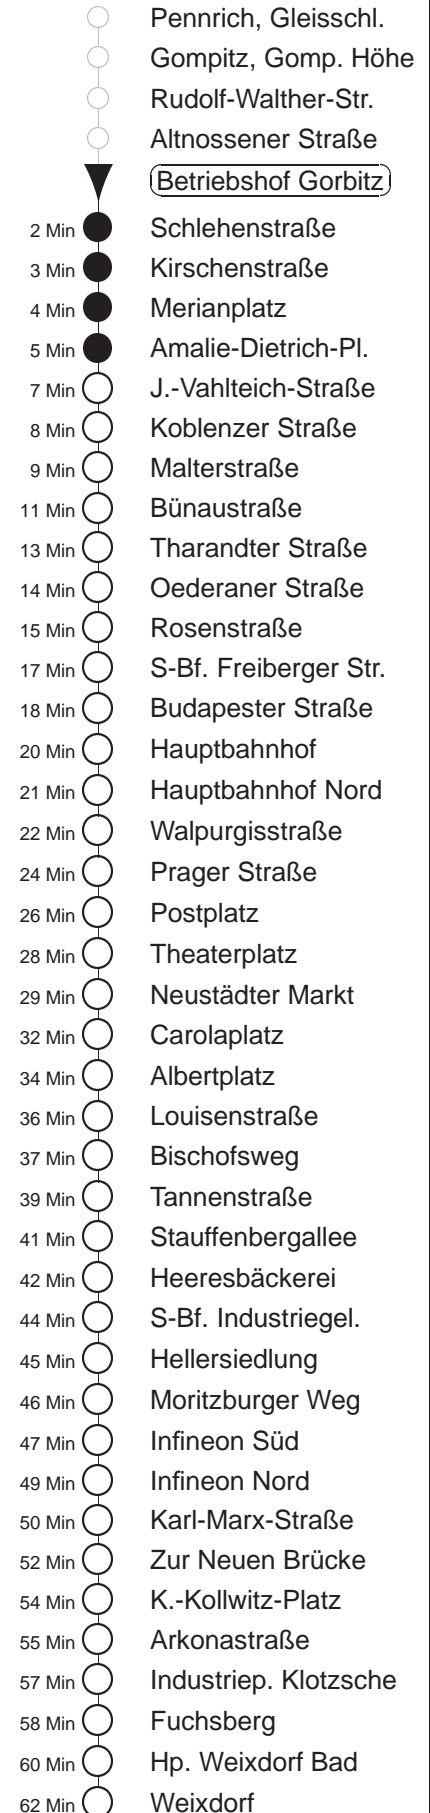

Richtung: **Weixdorf** Haltestelle: **Betriebshof Gorbitz**

Stunden	Minuten				
MONTAG bis FREITAG					
4	05	25	35	55	
5	15	35	45	55	
6.....18	07	17	27	37	47 57
19.....21	08	23	38	53	
22	08	30			
23	00	30			
0	00	30	46	◇	
1.....2	16	46	◇		
3	16				
SONNABEND					
4	05	30			
5.....6	00	30			
7	00	30	59		
8	24	38	53		
9	08	23	37	47	57
10.....16	07	17	27	37	47 57
17	07	17	27	38	53
18.....21	08	23	38	53	
22	08	30			
23	00	30			
0	00	30	46		
1.....2	16	46			
3	16				
SONN- und FEIERTAG					
4.....7	00	30			
8	00	29	59		
9	23	38	53		
10.....19	08	23	38	53	
20	08	23	39	54	
21	09	30			
22.....23	00	30			
0	00	30	46	◇	
1.....2	16	46	◇		
3	16				

◇ = verkehrt nur in den Nächten vor Samstag, vor Sonntag und vor Feiertag