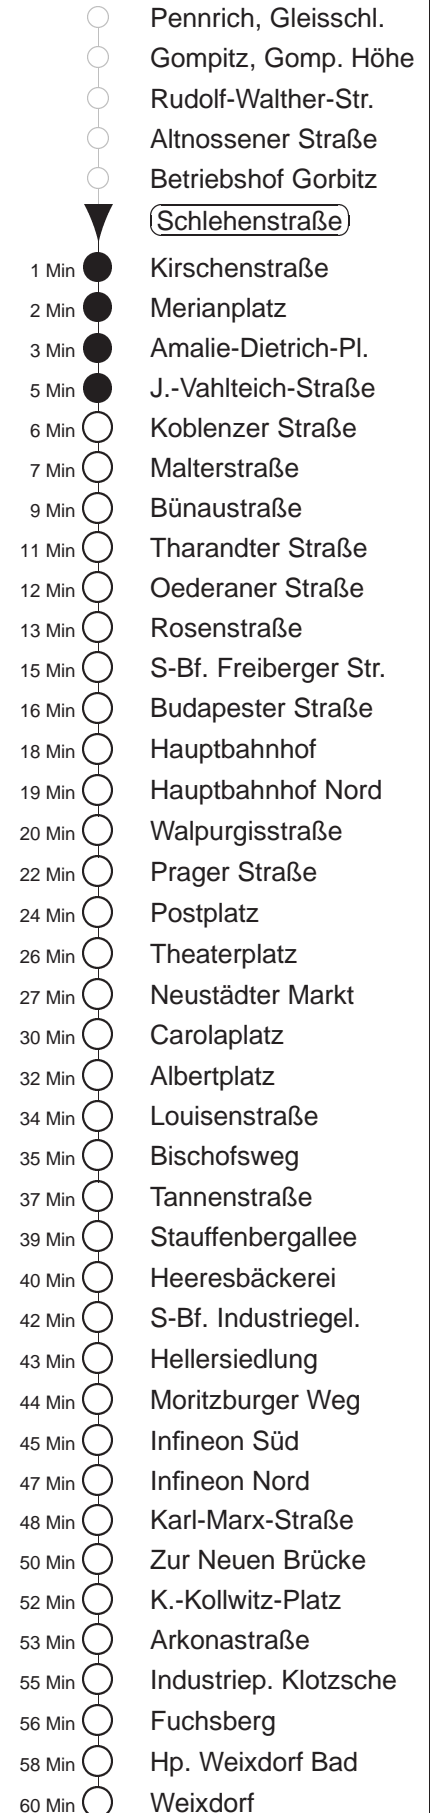

Richtung: **Weixdorf**

Haltestelle: **Schlehenstraße**

Stunden	Minuten				
MONTAG bis FREITAG					
4	07	27	37	57	
5	17	37	47	57	
6.....18	09	19	29	39	49 59
19.....21	10	25	40	55	
22	10	32			
23	02	32			
0	02	32	48	◇	
1.....2	18	48	◇		
3	18				
SONNABEND					
4	07	32			
5.....7	02	32			
8	01	26	40	55	
9	10	25	39	49	59
10.....16	09	19	29	39	49 59
17	09	19	29	40	55
18.....21	10	25	40	55	
22	10	32			
23	02	32			
0	02	32	48		
1.....2	18	48			
3	18				
SONN- und FEIERTAG					
4.....7	02	32			
8	02	31			
9	01	25	40	55	
10.....19	10	25	40	55	
20	10	25	41	56	
21	11	32			
22.....23	02	32			
0	02	32	48	◇	
1.....2	18	48	◇		
3	18				

◇ = verkehrt nur in den Nächten vor Samstag, vor Sonntag und vor Feiertag