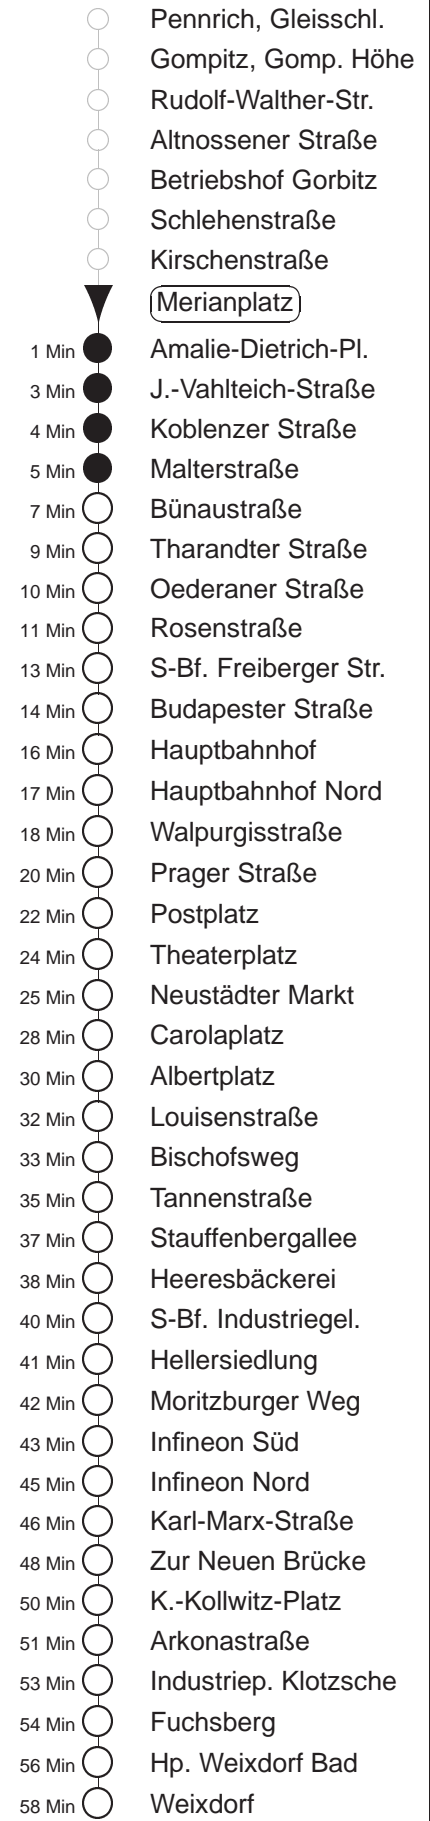

Richtung: **Weixdorf**

Haltestelle: **Merianplatz**

Stunden	Minuten					
MONTAG bis FREITAG						
4	09	29	39	59		
5	19	39	49	59		
6	11	21	31	41	51	
7.....18	01	11	21	31	41	51
19	01	12	27	42	57	
20.....21	12	27	42	57		
22	12	34				
23	04	34				
0	04	34	50	◇		
1.....2	20	50	◇			
3	20					
SONNABEND						
4	09	34				
5.....7	04	34				
8	03	28	42	57		
9	12	27	41	51		
10.....16	01	11	21	31	41	51
17	01	11	21	31	42	57
18.....21	12	27	42	57		
22	12	34				
23	04	34				
0	04	34	50			
1.....2	20	50				
3	20					
SONN- und FEIERTAG						
4.....7	04	34				
8	04	33				
9	03	27	42	57		
10.....19	12	27	42	57		
20	12	27	43	58		
21	13	34				
22.....23	04	34				
0	04	34	50	◇		
1.....2	20	50	◇			
3	20					

◇ = verkehrt nur in den Nächten vor Samstag, vor Sonntag und vor Feiertag