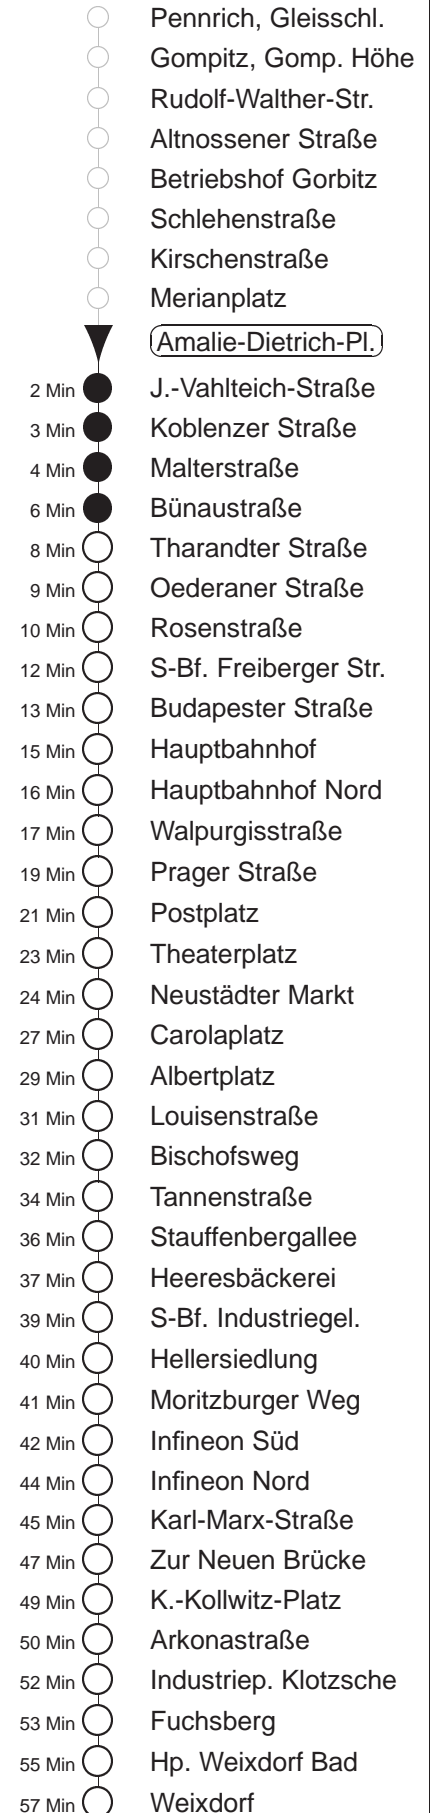

Richtung: **Weixdorf** Haltestelle: **Amalie-Dietrich-Platz**

Stunden	Minuten		
MONTAG bis FREITAG			
4	10	30	40
5	00	20	40 50
6	00	12	22 32 42 52
7.....18	02	12	22 32 42 52
19	02	13	28 43 58
20.....21	13	28	43 58
22	13	35	
23	05	35	
0	05	35	51◊
1.....2	21	51◊	
3	21		
SONNABEND			
4	10	35	
5.....7	05	35	
8	04	29	43 58
9	13	28	42 52
10.....16	02	12	22 32 42 52
17	02	12	22 32 43 58
18.....21	13	28	43 58
22	13	35	
23	05	35	
0	05	35	51
1.....2	21	51	
3	21		
SONN- und FEIERTAG			
4.....7	05	35	
8	05	34	
9	04	28	43 58
10.....19	13	28	43 58
20	13	28	44 59
21	14	35	
22.....23	05	35	
0	05	35	51◊
1.....2	21	51◊	
3	21		

◊ = verkehrt nur in den Nächten vor Samstag, vor Sonntag und vor Feiertag