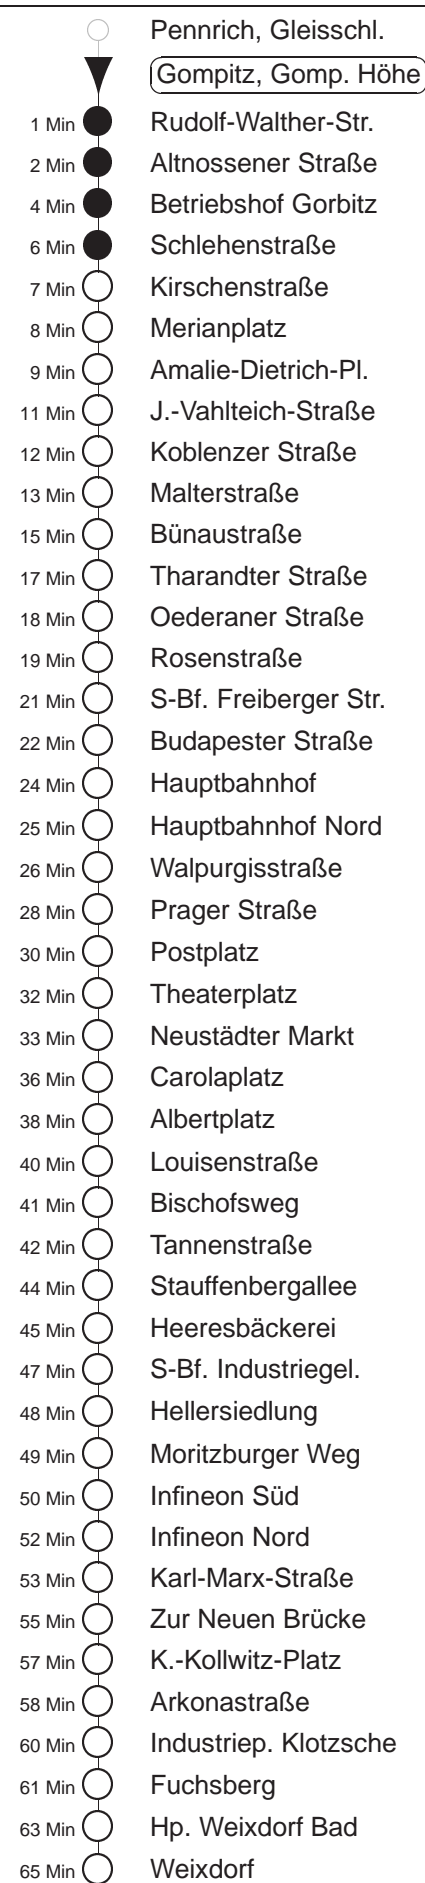

Richtung: **Weixdorf** Haltestelle: **Gompitz, Gomp. Höhe**

Stunden	Minuten					
MONTAG, DONNERSTAG und FREITAG						
3	58					
4	33	55				
5	15	35	49			
6.....7	04	19	34	49		
8	04	19	33	43	53	
9.....18	03	13	23	33	43	53
19.....21	04	19	34	49		
22	02	27	57			
23	27	57				
0	27	49	◆#			
1.....2	19#	49	◆#			
3	16U	57				
DIENSTAG, 31.12.24						
4.....7	27	57				
8	19	34	49			
9.....22	04	19	34	49		
23	04A	17P	34W			
0	34	49				
1	04	27	57			
2	27	57				
3	57					
SONNABEND						
4.....7	27	57				
8	19	34	49			
9	02	17	32	47		
10	07	27	37	47	57	
11.....16	07	17	27	37	47	57
17	07	17	27	37	47	
18	02	17	34	49		
19.....21	04	19	34	49		
22	02	27	57			
23	27	57				
0	27	49	#			
1.....2	19#	49	#			
3	16U	57				
SONN- und FEIERTAG						
4.....8	27	57				
9	19	34	49			
10.....19	04	19	34	49		
20	04	19	36	51		
21	06	27	57			
22.....23	27	57				
0	27	49	◆#			
1.....2	19#	49	◆#			
3	16U					

A = bis Albertplatz
 P = bis Postplatz
 W = bis Wölfnitz
 # = zwischen S-Bf. Freiburger Str. und Postplatz über Freiburger Straße, Postplatz, Gleisschleife Webergasse, Postplatz
 U = bis Wölfnitz, an der Hst. Bf. Gorbitz Umstieg zu aüsrückender Li. 7 möglich.
 ◆ = verkehrt nur in den Nächten vor Samstag, vor Sonntag und vor Feiertag