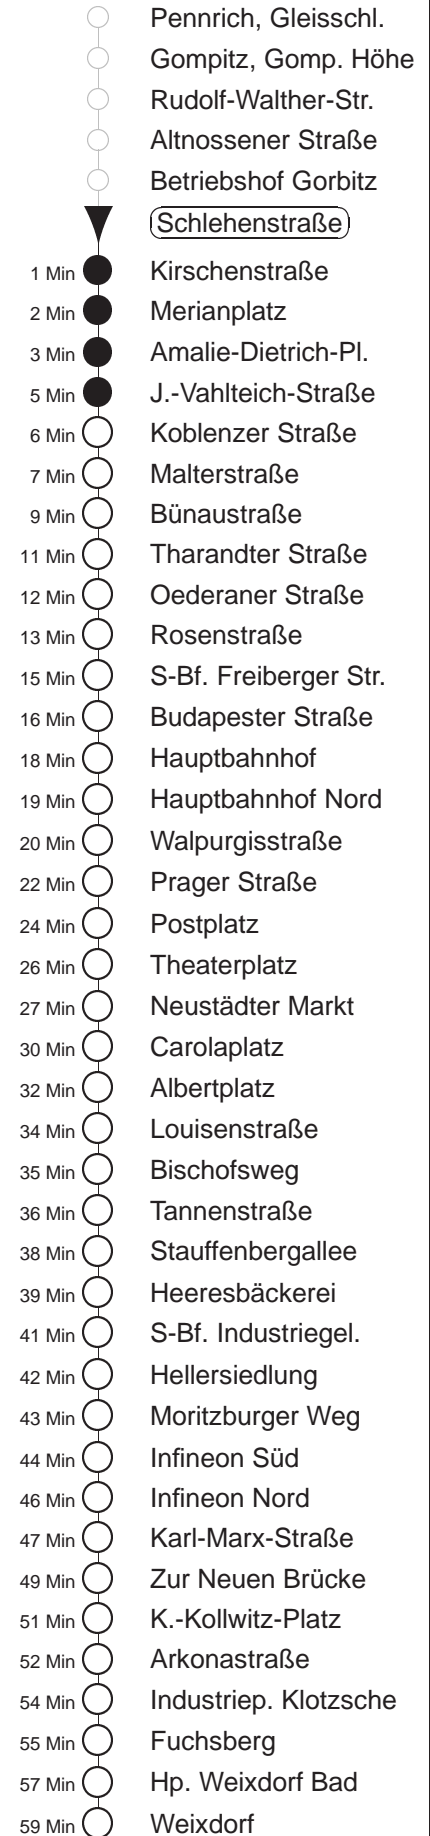

Richtung: **Weixdorf**

Haltestelle: **Schlehenstraße**

Stunden	Minuten					
MONTAG, DONNERSTAG und FREITAG						
4	03	25	38			
5	01	21	41	55		
6.....7	10	25	40	55		
8	10	25	39	49	59	
9.....18	09	19	29	39	49	59
19.....21	10	25	40	55		
22	08	32				
23	02	32				
0	02	32	54◇#			
1.....2	24#	54◇#				
3	24#	43				
DIENSTAG, 31.12.24						
4.....6	02	32				
7	02	32	53			
8	03	25	40	55		
9.....22	10	25	40	55		
23	10A	23P	40W			
0	40	55				
1	10	33				
2	03	33				
3	03					
SONNABEND						
4.....6	02	32				
7	02	32	53			
8	03	25	40	55		
9	08	23	38	53		
10.....17	03	13	23	33	43	53
18	08	23	40	55		
19.....21	10	25	40	55		
22	08	32				
23	02	32				
0	02	32	54#			
1.....2	24#	54#				
3	24#					
SONN- und FEIERTAG						
4.....7	02	32				
8	02	33				
9	03	25	40	55		
10.....19	10	25	40	55		
20	10	25	41	56		
21	11	32				
22.....23	02	32				
0	02	32	54◇#			
1.....2	24#	54◇#				
3	24#	43				

A = bis Albertplatz
P = bis Postplatz
W = bis Wölfnitz
= zwischen S-Bf. Freiburger Str. und Postplatz über Freiburger Straße, Postplatz, Gleisschleife Webergasse, Postplatz
◇ = verkehrt nur in den Nächten vor Samstag, vor Sonntag und vor Feiertag