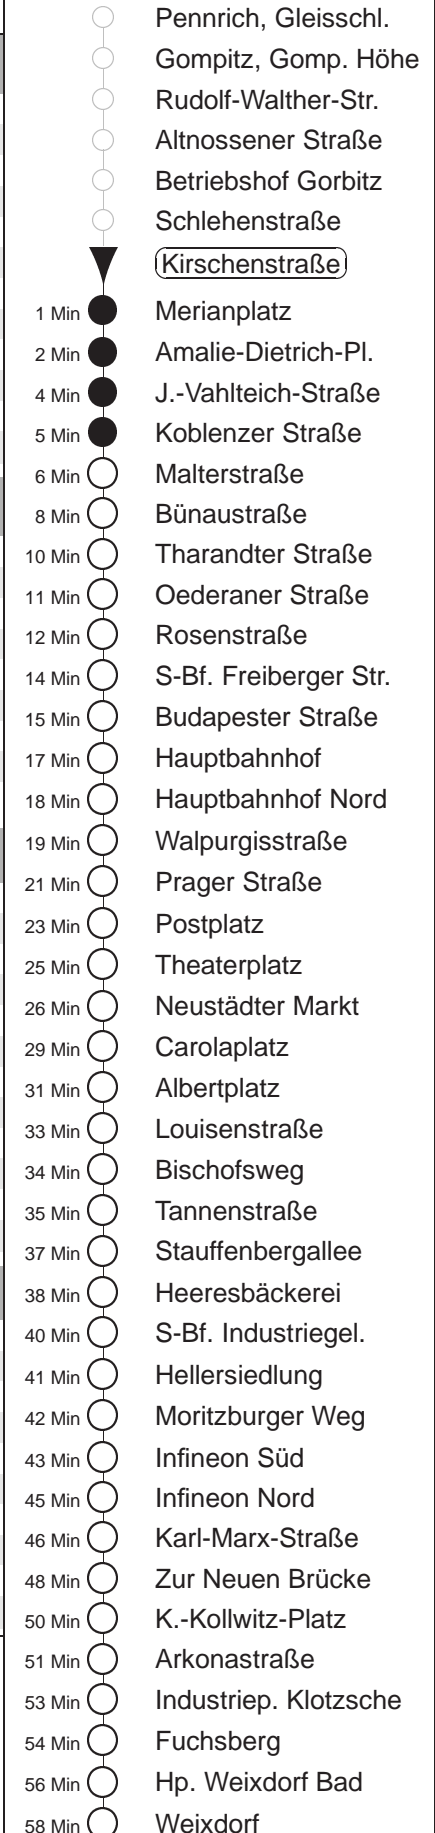

Richtung: **Weixdorf**

Haltestelle: **Kirschenstraße**

Stunden	Minuten					
MONTAG, DONNERSTAG und FREITAG						
4	04	26	39			
5	02	22	42	56		
6.....7	11	26	41	56		
8	11	26	40	50		
9.....18	00	10	20	30	40	50
19	00	11	26	41	56	
20.....21	11	26	41	56		
22	09	33				
23	03	33				
0	03	33	55◇#			
1.....2	25#	55◇#				
3	25#	44				
DIENSTAG, 31.12.24						
4.....6	03	33				
7	03	33	54			
8	04	26	41	56		
9.....22	11	26	41	56		
23	11A	24P	41W			
0	41	56				
1	11	34				
2	04	34				
3	04					
SONNABEND						
4.....6	03	33				
7	03	33	54			
8	04	26	41	56		
9	09	24	39	54		
10.....17	04	14	24	34	44	54
18	09	24	41	56		
19.....21	11	26	41	56		
22	09	33				
23	03	33				
0	03	33	55#			
1.....2	25#	55#				
3	25#					
SONN- und FEIERTAG						
4.....7	03	33				
8	03	34				
9	04	26	41	56		
10.....19	11	26	41	56		
20	11	26	42	57		
21	12	33				
22.....23	03	33				
0	03	33	55◇#			
1.....2	25#	55◇#				
3	25#	44				

A = bis Albertplatz
 P = bis Postplatz
 W = bis Wölfnitz
 # = zwischen S-Bf. Freiburger Str. und Postplatz über Freiburger Straße, Postplatz, Gleisschleife Webergasse, Postplatz
 ◇ = verkehrt nur in den Nächten vor Samstag, vor Sonntag und vor Feiertag