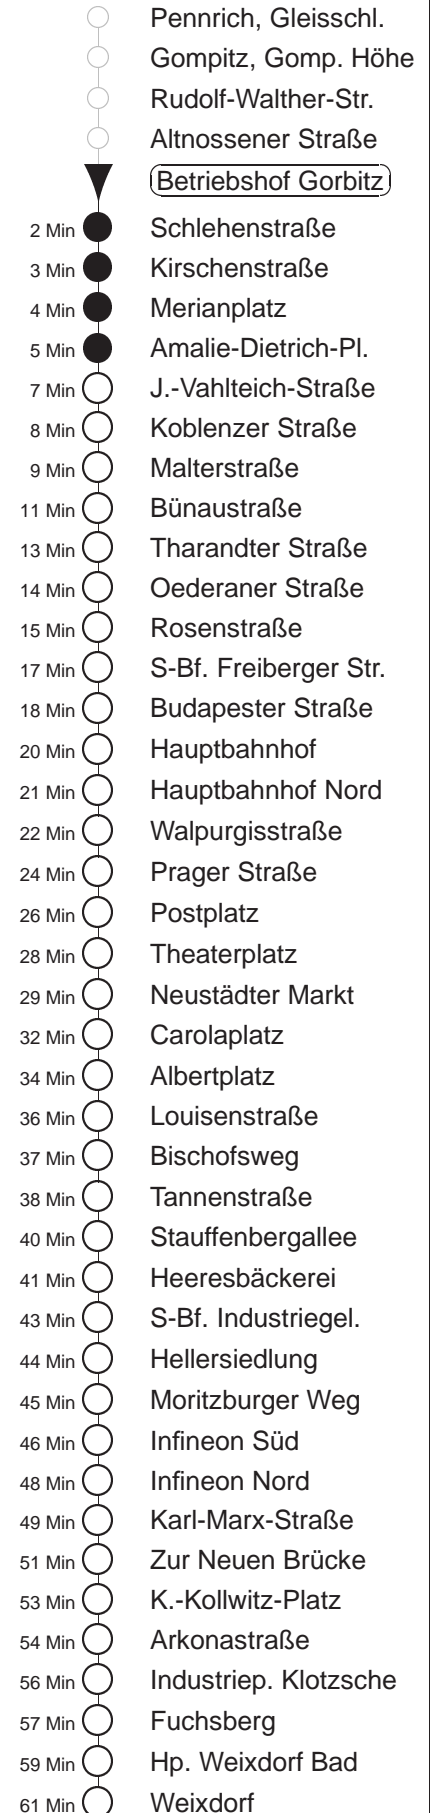

Richtung: **Weixdorf** Haltestelle: **Betriebshof Gorbitz**

Stunden	Minuten					
MONTAG und FREITAG						
4	01	23	36	59		
5	19	39	53			
6.....7	08	23	38	53		
8	08	23	37	47	57	
9.....18	07	17	27	37	47	57
19.....21	08	23	38	53		
22	06	30				
23	00	30				
0	00	30	52◇#			
1.....2	22#	52◇#				
3	22#	41				
DIENSTAG, 24.12.24						
4.....6	00	30				
7	00	30	50			
8	01	23	38	53		
9.....14	06	21	36	51		
15	06	27	57			
16.....18	27	57				
19	27					
20.....0	00	30				
1.....3	22#					
SONNABEND						
4.....6	00	30				
7	00	30	51			
8	01	23	38	53		
9	06	21	36	51		
10.....17	01	11	21	31	41	51
18	06	21	38	53		
19.....21	08	23	38	53		
22	06	30				
23	00	30				
0	00	30	52#			
1.....2	22#	52#				
3	22#					
SONN- und FEIERTAG						
4.....7	00	30				
8	00	31				
9	01	23	38	53		
10.....19	08	23	38	53		
20	08	23	39	54		
21	09	30				
22.....23	00	30				
0	00	30	52◇#			
1.....2	22#	52◇#				
3	22#	41				

= zwischen S-Bf. Freiburger Str. und Postplatz über Freiburger Straße, Postplatz, Gleisschleife Webergasse, Postplatz
◇ = verkehrt nur in den Nächten vor Samstag, vor Sonntag und vor Feiertag